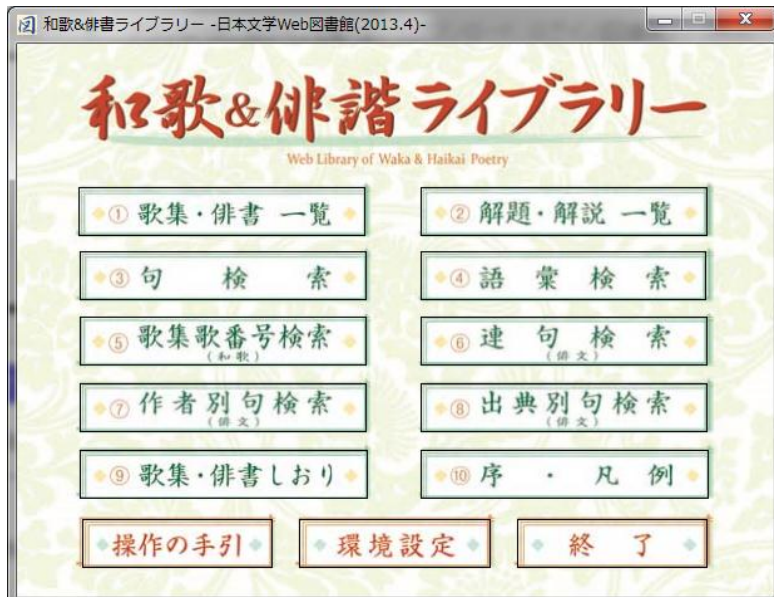

1. 右上の「ダウンロードまたはアプリケーションの起動(図書館用)」

のボタンをクリックします

2. 下記画面が表示されますので「インストール」ボタンをクリックします

3. 日本文学 Web 図書館のアプリケーションがインストールされます。

4. アプリケーションが起動します。起動すると、下記の「日本文学Web図書館」総合メニューが表示されますので、「和歌&俳諧ライブラリー」「辞典ライブラリー」をクリックします。

* 「和歌&俳諧ライブラリー」「辞典ライブラリー」以外はログインできません。

5. 和歌&俳諧ライブラリー、辞典ライブラリーのメニュー画面がでます。

6. 詳しい使い方は「操作の手引」を参照してください。 以上