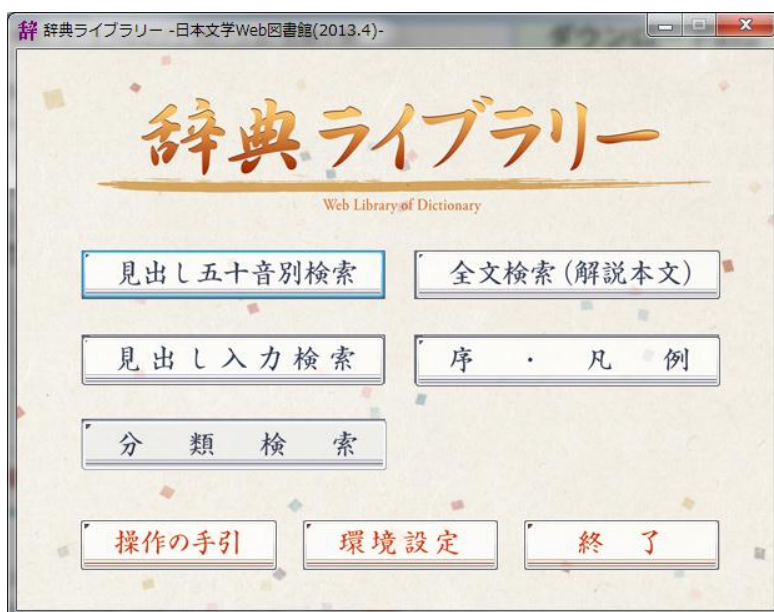

1. 右上の「ダウンロードまたはアプリケーションの起動(図書館用)」

のボタンをクリックします

2. 下記画面が表示されますので「インストール」ボタンをクリックします

3. 日本文学 Web 図書館のアプリケーションがインストールされます。

4. アプリケーションが起動します。起動すると、下記の「日本文学Web図書館」総合メニューが表示されますので、「和歌&俳諧ライブラリー」「辞典ライブラリー」をクリックします。

* 「和歌&俳諧ライブラリー」「辞典ライブラリー」以外はログインできません。

5. 和歌&俳諧ライブラリー、辞典ライブラリーのメニュー画面がでます。

6. 詳しい使い方は「操作の手引」を参照してください。 以上