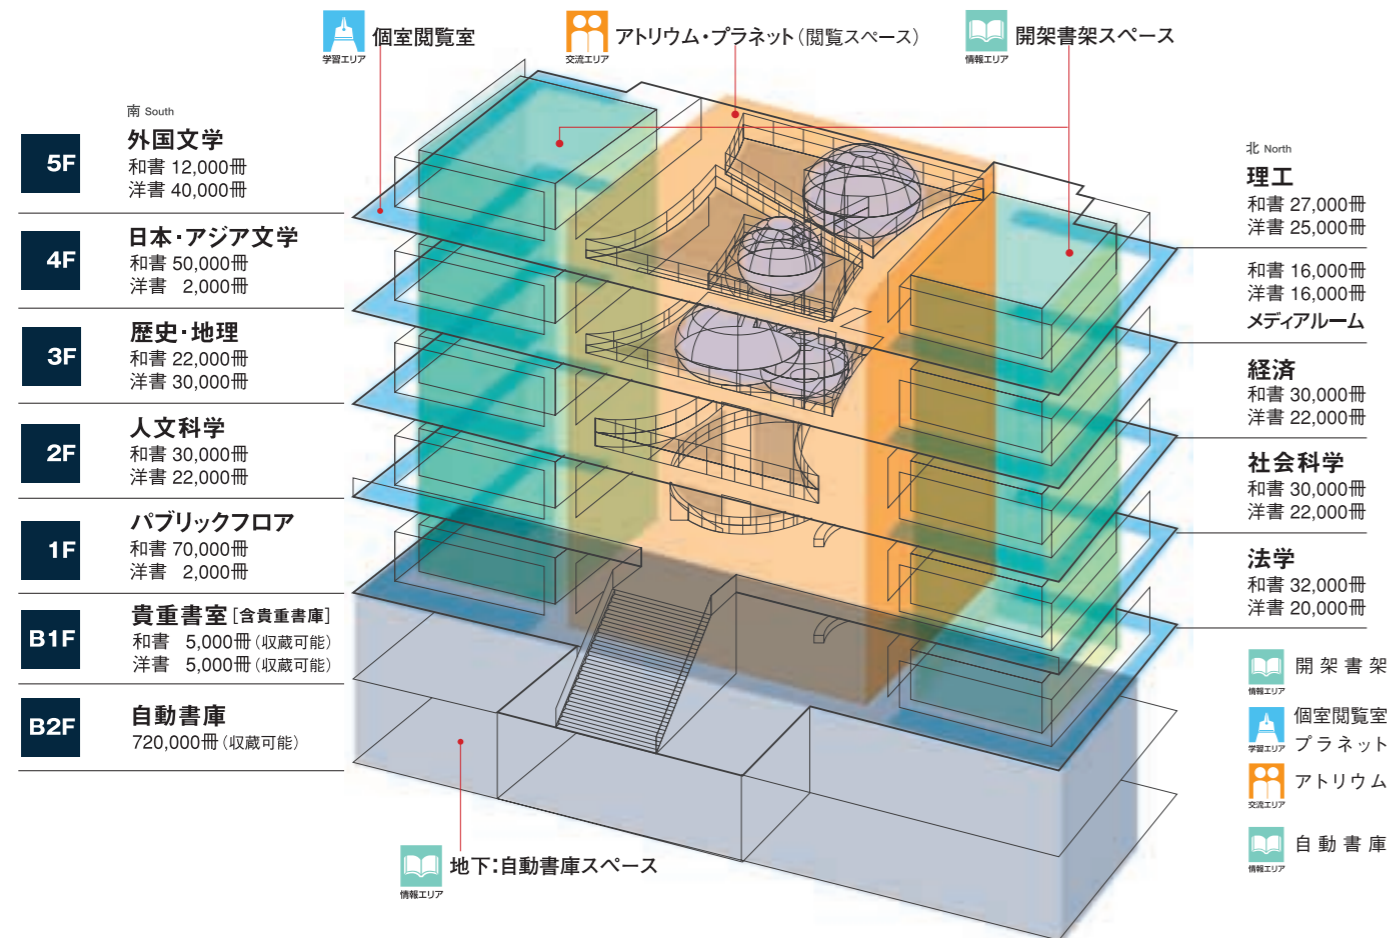

全面ガラス張りの採光性に優れた、明るく開放的な知的発見の空間が広がっています。

地下の2フロアは主に開架資料を自動的に取り出せる自動書庫に充てられ、
1階から5階までのフロアは、開放的なアトリウムを中央に開架書架が左右に広がります。
ゼミのディスカッションにも利用できるプラネット、自分のペースで学習や読書に集中できる個室閲覧室など充実の施設です。

コンピュータとの連動により、検索した資料を自動的に取り出せる、知的財産と情報のシンクタンクを、地下のフロアにレイアウト。