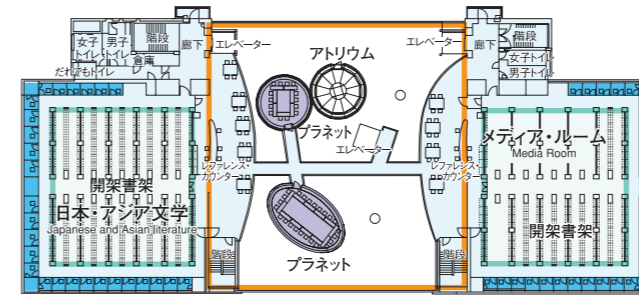

全面ガラス張りの採光性に優れた、明るく開放的な知的発見の空間が広がっています。

地下の2フロアは主に開架資料を自動的に取り出せる自動書庫に充てられ、
1階から5階までのフロアは、開放的なアトリウムを中央に開架書架が左右に広がります。
ゼミのディスカッションにも利用できるプラネット、自分のペースで学習や読書に集中できる個室閲覧室など充実の施設です。

コンピュータとの連動により、検索した資料を自動的に取り出せる、知的財産と情報のシンクタンクを、地下のフロアにレイアウト。