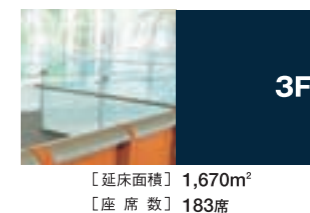

全面ガラス張りの採光性に優れた、明るく開放的な知的発見の空間が広がっています。

地下の2フロアは主に開架資料を自動的に取り出せる自動書庫に充てられ、
1階から5階までのフロアは、開放的なアトリウムを中央に開架書架が左右に広がります。
ゼミのディスカッションにも利用できるプラネット、自分のペースで学習や読書に集中できる個室閲覧室など充実の施設です。

コンピュータとの連動により、検索した資料を自動的に取り出せる、知的財産と情報のシンクタンクを、地下のフロアにレイアウト。