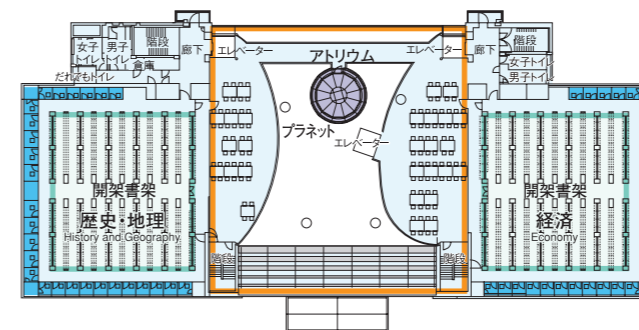

全面ガラス張りの採光性に優れた、明るく開放的な知的発見の空間が広がっています。

地下の2フロアは主に開架資料を自動的に取り出せる自動書庫に充てられ、
1階から5階までのフロアは、開放的なアトリウムを中央に開架書架が左右に広がります。
ゼミのディスカッションにも利用できるプラネット、自分のペースで学習や読書に集中できる個室閲覧室など充実の施設です。

コンピュータとの連動により、検索した資料を自動的に取り出せる、知的財産と情報のシンクタンクを、地下のフロアにレイアウト。