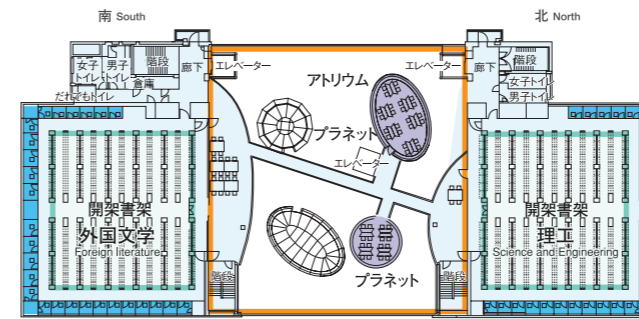

全面ガラス張りの採光性に優れた、明るく開放的な知的発見の空間が広がっています。

地下の2フロアは主に開架資料を自動的に取り出せる自動書庫に充てられ、
1階から5階までのフロアは、開放的なアトリウムを中央に開架書架が左右に広がります。
ゼミのディスカッションにも利用できるプラネット、自分のペースで学習や読書に集中できる個室閲覧室など充実の施設です。

コンピュータとの連動により、検索した資料を自動的に取り出せる、知的財産と情報のシンクタンクを、地下のフロアにレイアウト。