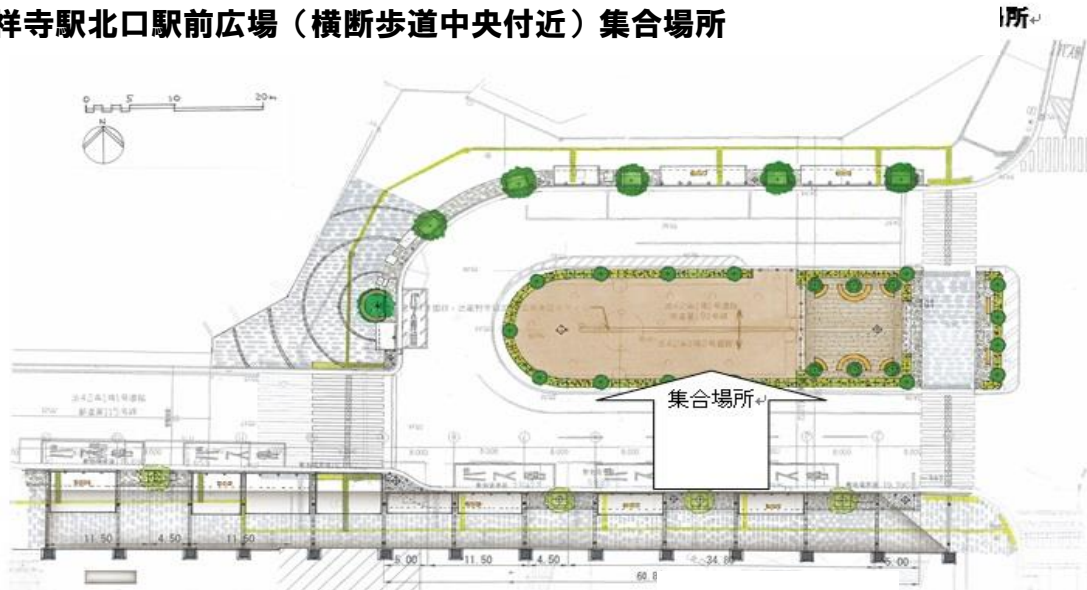

武蔵境駅南口境南ふれあい広場公園

吉祥寺駅北口駅前広場（横断歩道中央付近）集合場所

吉祥寺駅北口

三鷹駅北口 玉川上水緑道 集合場所

三鷹駅北口

武蔵境駅南口 境南ふれあい広場公園 集合場所

当日の留意事項

1. 雨天時は中止です。中止の連絡は行いません。
2. 自転車は、公共駐輪場に駐輪してください。（集合場所に自転車は駐輪できません）
3. 成蹊大学のピブスを着用したスタッフのところを受付を行ってください。（成蹊学園と書かれたペーパーを持って立っています）
4. 軍手、トンゴ、たすき（本学のピブスの上から着用してください）は、武蔵野市より当日配布されます。ごみを回収するビニール袋（レジ袋など）は、できれば持参してください。
5. ビニール袋に入る程度以上のごみは回収しないようにしてください。
6. ごみを回収できる場所は、道路・公園など公共の場所に限りません。駐車場など、私有地には立ち入らないように注意してください。
7. 当日、ごみ回収活動を行う区域が発表されますが、区域外で清掃活動を行っても構いません。