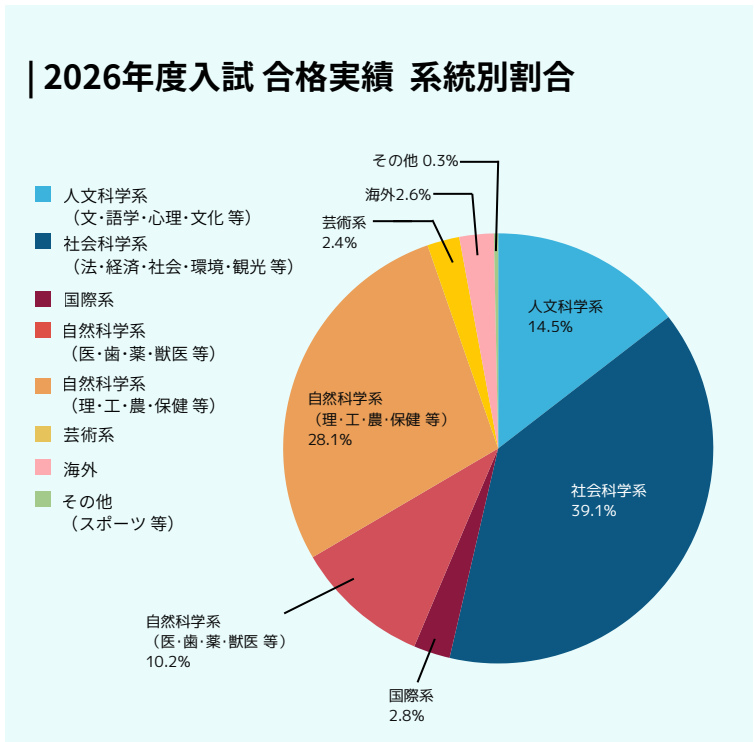

成蹊高等学校 2026年度 大学入試結果

2026年3月
卒業生 **314名**
一人ひとりの選択を大切に

成蹊大学への推薦有資格者

259名

毎年8~9割の生徒が成蹊大学への推薦資格を満たしています。

「どの道も、正解になる」進学実績

本校は、生徒一人ひとりが自ら希望する進路を自信を持って選択するための後押しを行っています。

幅広い教養を身につけるリベラルアーツを柱とし、文化、科学の根底から学ぶ探究的なカリキュラムを設けています。生徒たちは、幅広い学びの中で自らの"琴線に触れるもの"を発見し、自分の進路を主体的に切り拓いていきます。国公立大学をはじめ、医療系・芸術系・海外大学など、進路先が多彩であることは生徒一人ひとりの選択の表れであり、着実に努力を積み重ね、夢に向かって粘り強く歩み続けた結果だと言えます。

内部進学と外部進学のどちらにも柔軟に対応する教育環境と、卒業生の協力による進路ガイダンスなどの支援が組み合わさることで、生徒一人ひとりの個性に応じた「納得のいく進路」を支えています。

過去3か年の合格実績は裏面へ

成蹊高等学校 2024～2026年度 大学入試合格実績

※2026年4月24日現在

国公立

	2026		2025		2024	
	全体	現役	全体	現役	全体	現役
東京			2	1	2	2
京都					1	1
東京科学	1	0	2	2		
一橋	2	2			1	1
北海道					1	1
東北	1	1			1	1
東京外国語	1	1			1	0
東京学芸			1	1		
東京農工	1	0	2	2	1	1
電気通信						
筑波	1	1	3	2	1	1
横浜国立	1	0	2	1	2	2
千葉	1	1	4	1		
国際教養					1	1
東京都立	2	1	1	1		
その他	7	4	6	3	4	2
合計	18	11	23	14	16	13