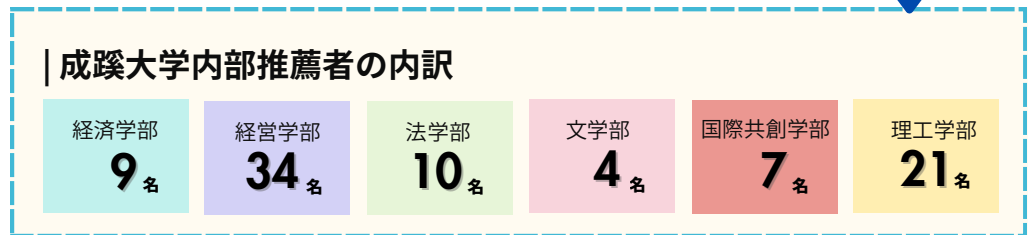

成蹊高等学校 2026年度 大学入試結果

2026年3月
卒業生 **314名**
一人ひとりの選択を大切に

成蹊大学への推薦有資格者

259名

毎年8~9割の生徒が成蹊大学への推薦資格を満たしています。

「どの道も、正解になる」進学実績

本校は、生徒一人ひとりが自ら希望する進路を自信を持って選択するための後押しを行っています。

幅広い教養を身につけるリベラルアーツを柱とし、文化、科学の根底から学ぶ探究的なカリキュラムを設けています。生徒たちは、幅広い学びの中で自らの"琴線に触れるもの"を発見し、自分の進路を主体的に切り拓いていきます。国公立大学をはじめ、医療系・芸術系・海外大学など、進路先が多彩であることは生徒一人ひとりの選択の表れであり、着実に努力を積み重ね、夢に向かって粘り強く歩み続けた結果だと言えます。

内部進学と外部進学のどちらにも柔軟に対応する教育環境と、卒業生の協力による進路ガイダンスなどの支援が組み合わさることで、生徒一人ひとりの個性に応じた「納得のいく進路」を支えています。

過去3か年の合格実績は裏面へ

成蹊高等学校 2024～2026年度 大学入試合格実績

※2026年4月24日現在

国公立

	2026		2025		2024	
	全体	現役	全体	現役	全体	現役
東京			2	1	2	2
京都					1	1
東京科学	1	0	2	2		
一橋	2	2			1	1
北海道					1	1
東北	1	1			1	1
東京外国語	1	1			1	0
東京学芸			1	1		
東京農工	1	0	2	2	1	1
電気通信						
筑波	1	1	3	2	1	1
横浜国立	1	0	2	1	2	2
千葉	1	1	4	1		
国際教養					1	1
東京都立	2	1	1	1		
その他	7	4	6	3	4	2
合計	18	11	23	14	16	13