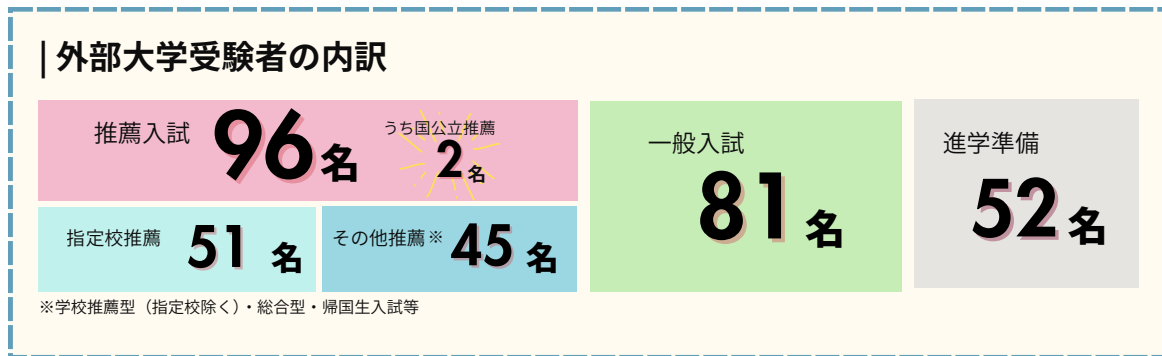

成蹊高等学校 2026年度 大学入試結果

2026年3月
卒業生 **314名**
一人ひとりの選択を大切に

成蹊大学への推薦有資格者

259名

毎年8~9割の生徒が成蹊大学への推薦資格を満たしています。

「どの道も、正解になる」進学実績

本校は、生徒一人ひとりが自ら希望する進路を自信を持って選択するための後押しを行っています。

幅広い教養を身につけるリベラルアーツを柱とし、文化、科学の根底から学ぶ探究的なカリキュラムを設けています。生徒たちは、幅広い学びの中で自らの"琴線に触れるもの"を発見し、自分の進路を主体的に切り拓いていきます。国公立大学をはじめ、医療系・芸術系・海外大学など、進路先が多彩であることは生徒一人ひとりの選択の表れであり、着実に努力を積み重ね、夢に向かって粘り強く歩み続けた結果だと言えます。

内部進学と外部進学のどちらにも柔軟に対応する教育環境と、卒業生の協力による進路ガイダンスなどの支援が組み合わさることで、生徒一人ひとりの個性に応じた「納得のいく進路」を支えています。

過去3か年の合格実績は裏面へ

成蹊高等学校 2024～2026年度 大学入試合格実績

※2026年4月24日現在

国公立

	2026		2025		2024	
	全体	現役	全体	現役	全体	現役
東京			2	1	2	2
京都					1	1
東京科学	1	0	2	2		
一橋	2	2			1	1
北海道					1	1
東北	1	1			1	1
東京外国語	1	1			1	0
東京学芸			1	1		
東京農工	1	0	2	2	1	1
電気通信						
筑波	1	1	3	2	1	1
横浜国立	1	0	2	1	2	2
千葉	1	1	4	1		
国際教養					1	1
東京都立	2	1	1	1		
その他	7	4	6	3	4	2
合計	18	11	23	14	16	13