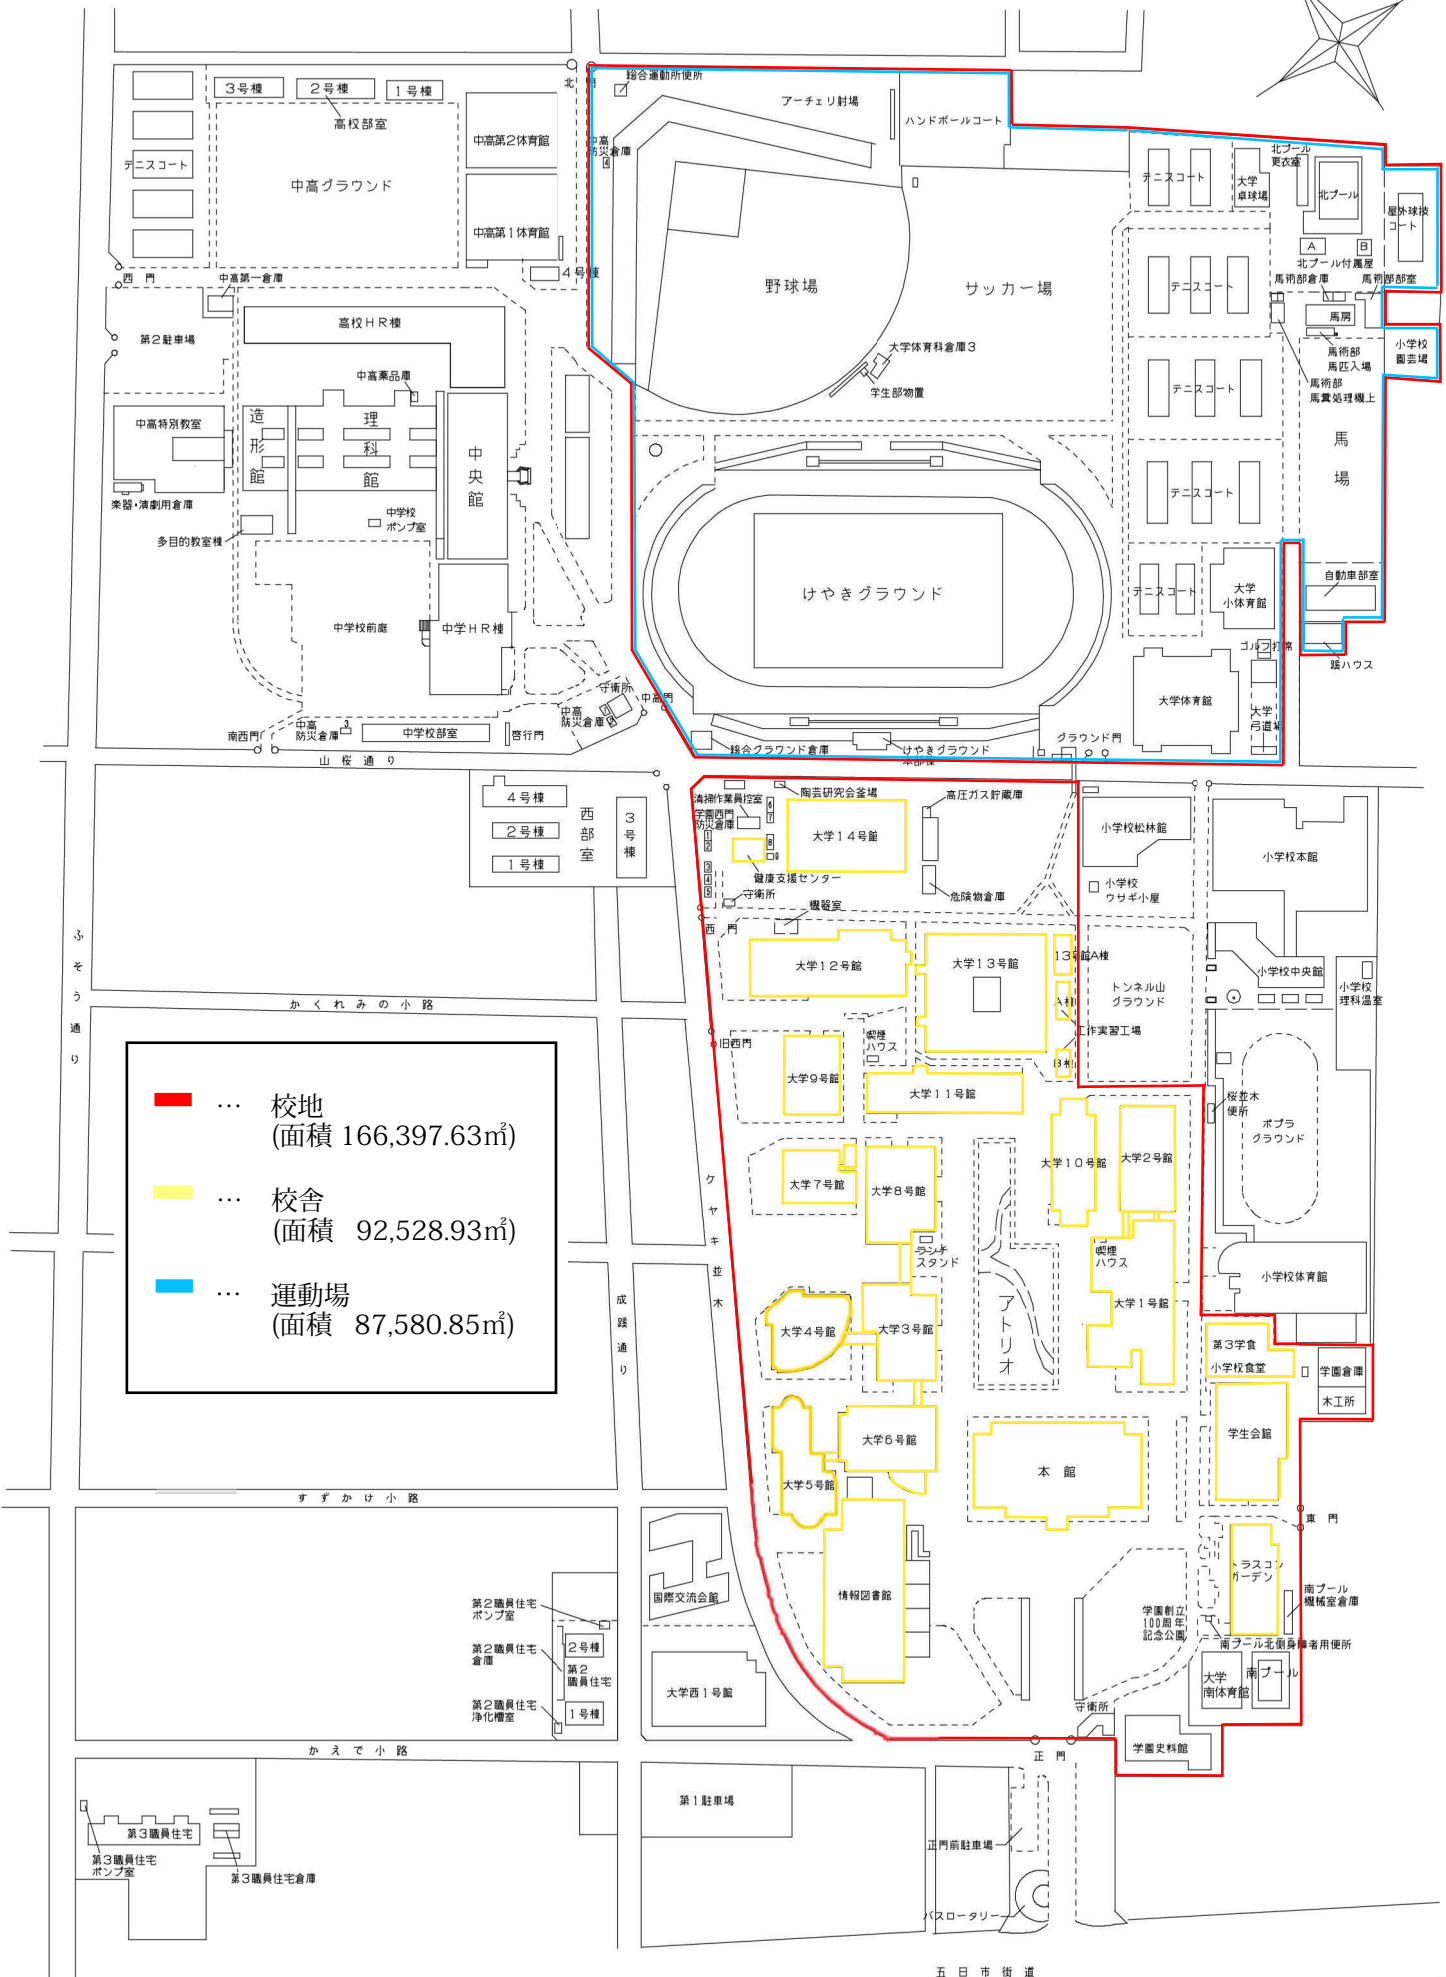

# 校舎、運動場等の配置図

<span style="color: red;">■</span>	校地 (面積 166,397.63㎡)
<span style="color: yellow;">■</span>	校舎 (面積 92,528.93㎡)
<span style="color: blue;">■</span>	運動場 (面積 87,580.85㎡)