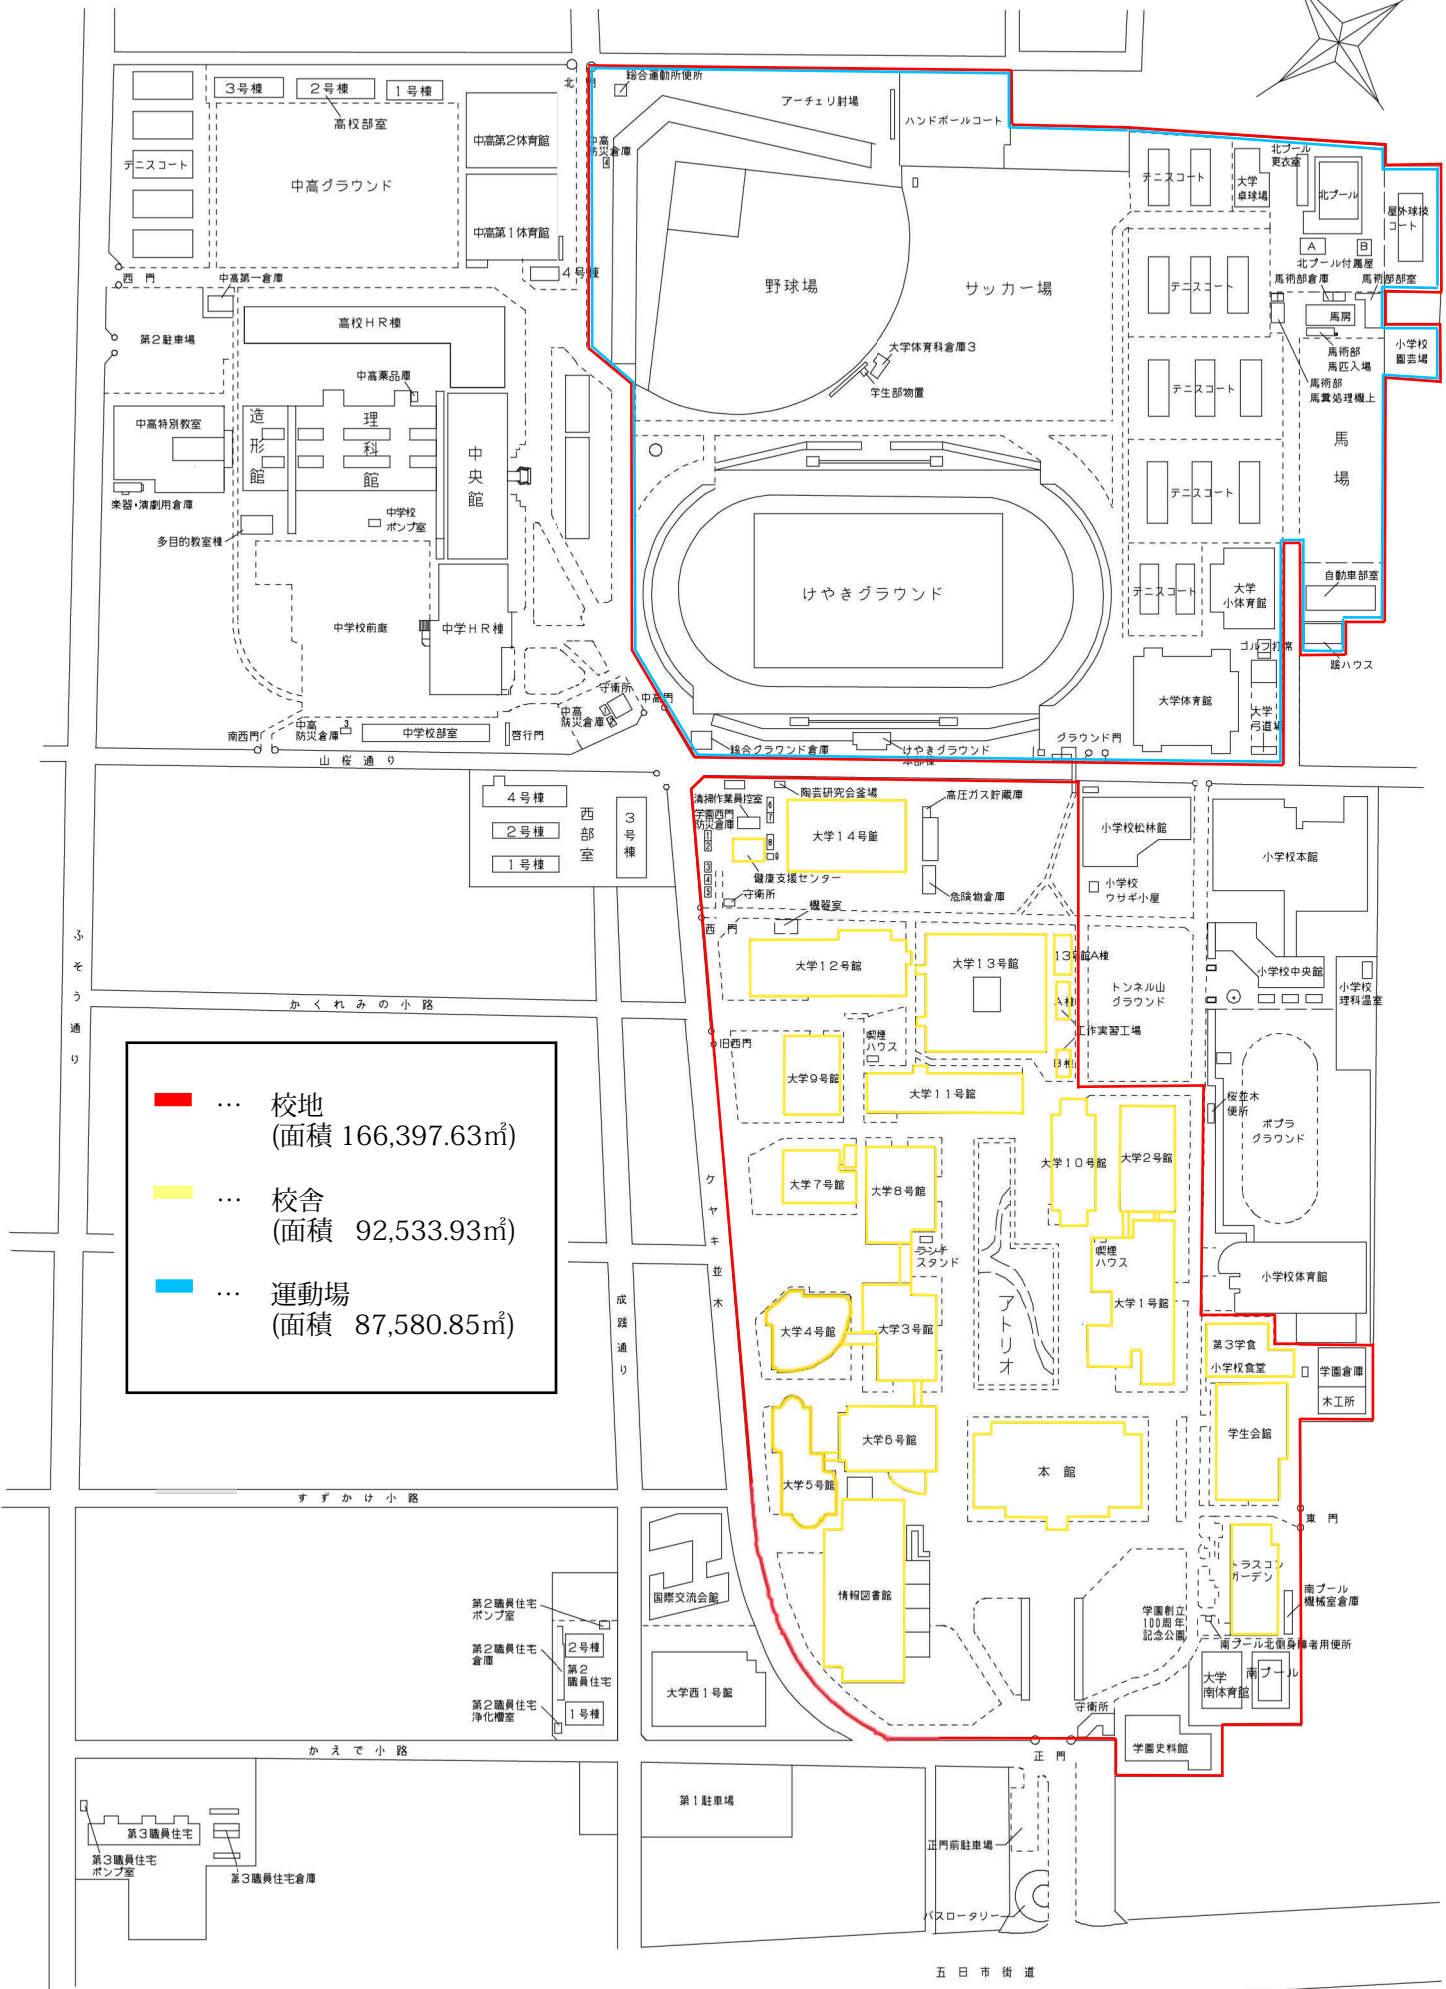

<都道府県に置ける位置関係>

<最寄り駅からの距離および交通機関>

京王井の頭線 吉祥寺駅下車
 吉祥寺駅北口バスのりば1・2番より 関東バスで約5分／成蹊学園前下車吉祥寺駅より徒歩約15分

● **西武新宿線 西武柳沢駅下車**
 西武柳沢駅南口より関東バス（吉祥寺駅 行き）で約15分／成蹊学園前下車

校舎、運動場等の配置図

■	校地 (面積 166,397.63㎡)
■	校舎 (面積 92,533.93㎡)
■	運動場 (面積 87,580.85㎡)