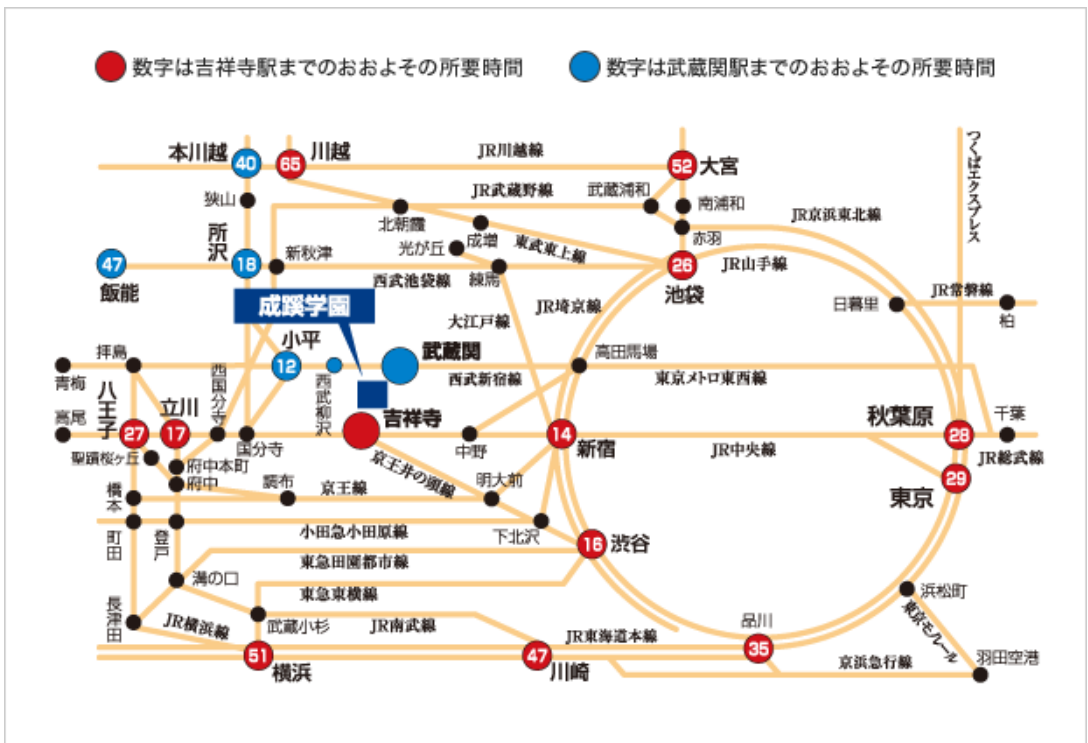

<都道府県に置ける位置関係>

<最寄り駅からの距離および交通機関>

京王井の頭線 吉祥寺駅下車
 吉祥寺駅北口バスのりば1・2番より 関東バスで約5分／成蹊学園前下車吉祥寺駅より徒歩約15分

● **西武新宿線 西武柳沢駅下車**
 西武柳沢駅南口より関東バス（吉祥寺駅 行き）で約15分／成蹊学園前下車

校舎、運動場等の配置図

■	校地 (面積 166,397.63㎡)
■	校舎 (面積 92,533.93㎡)
■	運動場 (面積 87,580.85㎡)