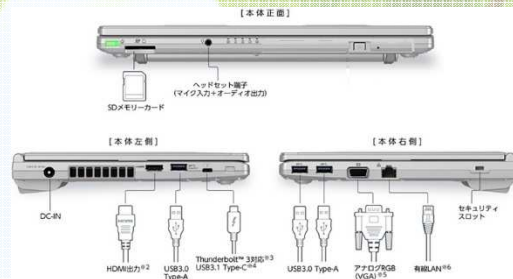

豊富なインターフェース

様々なメディア・機器と接続できる
高い拡張性

HDMIやUSB3.1 Type-Cはもちろん、アナログRGBや有線LANまで豊富なインターフェースを標準搭載！

故障だけでなく、破損や水濡れ、自然災害など 4年間のあらゆるリスクをカバーします！

4年間
メーカー保証

4年間
拡張保証

ここまでカバー

- ●故障
- ●破損
- ●水濡れ

- ●火災・落雷
- ●台風・洪水

修理も迅速！

修理の受付 & 返却は
学内の窓口で対応します
成蹊大学在学が保証の条件となります

4年目でも補償金額が減らず、免責金額もナシ！

軽旋パソコンなら事故報告書不要！即審査・迅速修理！

一般の保険は 事故報告書の作成・提出が必要となり、審査通過まで時間がかかります(約2~3週間)