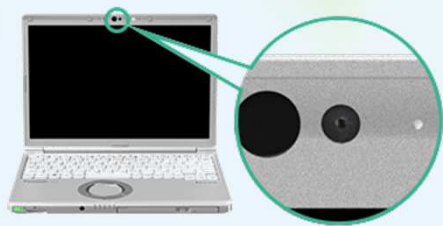

グループワークも快適に

207万画素Full HDカメラを搭載。
くっきりキレイな映像を届けます

コミュニケーションの質を高める高品質なカメラを内蔵。通話相手にキレイな映像をお届けします。