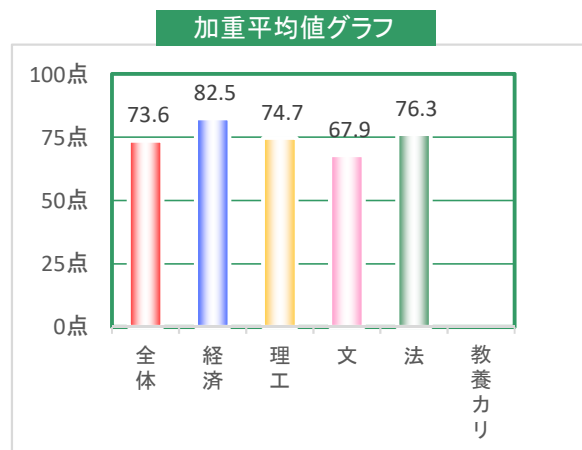

2018年度後期 演習科目 授業評価結果〔学部比較〕

受講者数〔5927名〕 回答数〔1656名〕

Q1. この授業のために平均してどの程度事前・事後学修をしましたか。

	全体	経済	理工	文	法	教養カリ
合計	1,656 100	171 100	542 100	556 100	387 100	-
1時間30分以上〔90分〕	471 28.4	56 32.7	220 40.6	92 16.5	103 26.6	-
1時間以上～1時間30分未満〔70分〕	304 18.4	32 18.7	73 13.5	118 21.2	81 20.9	-
30分以上～1時間未満〔45分〕	430 26	43 25.1	93 17.2	185 33.3	109 28.2	-
30分未満〔15分〕	297 17.9	30 17.5	76 14	120 21.6	71 18.3	-
まったくしなかった〔0分〕	154 9.3	10 5.8	80 14.8	41 7.4	23 5.9	-
加重平均値〔単位：分〕	52.8	56.5	55.8	48.0	54.0	-

Q2. この演習で、発言や議論に積極的に参加できたと思いますか。

	全体	経済	理工	文	法	教養カリ
合計	1,656 100	171 100	542 100	556 100	387 100	-
積極的に参加できた〔100点〕	583 35.2	92 53.8	208 38.4	137 24.6	146 37.7	-
やや積極的に参加できた〔75点〕	582 35.1	51 29.8	171 31.5	210 37.8	150 38.8	-
どちらとも言えない〔50点〕	336 20.3	17 9.9	126 23.2	134 24.1	59 15.2	-
あまり積極的に参加できなかった〔25点〕	125 7.5	9 5.3	23 4.2	64 11.5	29 7.5	-
積極的に参加できなかった〔0点〕	30 1.8	2 1.2	14 2.6	11 2	3 0.8	-
加重平均値〔単位：点〕	73.6	82.5	74.7	67.9	76.3	-

Q3. この授業の内容をよく理解できましたか。

	全体	経済	理工	文	法	教養カリ
合計	1,656 100	171 100	542 100	556 100	387 100	-
理解できた〔100点〕	705 42.6	112 65.5	193 35.6	214 38.5	186 48.1	-
やや理解できた〔75点〕	703 42.5	52 30.4	232 42.8	246 44.2	173 44.7	-
どちらとも言えない〔50点〕	194 11.7	5 2.9	93 17.2	73 13.1	23 5.9	-
あまり理解できなかった〔25点〕	44 2.7	1 0.6	22 4.1	17 3.1	4 1	-
理解できなかった〔0点〕	10 0.6	1 0.6	2 0.4	6 1.1	1 0.3	-
加重平均値〔単位：点〕	80.9	89.9	77.3	79.0	84.8	-

2018年度後期 演習科目 授業評価結果〔学部比較〕

受講者数〔5927名〕 回答数〔1656名〕

Q4. シラバスに記載された到達目標を身に付けられましたか。

	全体	経済	理工	文	法	教養カリ
合計	1,656 100	171 100	542 100	556 100	387 100	-
身に付けられた〔100点〕	598 36.1	81 47.4	187 34.5	164 29.5	166 42.9	-
やや身に付けられた〔75点〕	737 44.5	78 45.6	234 43.2	257 46.2	168 43.4	-
どちらとも言えない〔50点〕	277 16.7	9 5.3	106 19.6	114 20.5	48 12.4	-
あまり身に付けられなかった〔25点〕	33 2	2 1.2	13 2.4	15 2.7	3 0.8	-
身に付けられなかった〔0点〕	11 0.7	1 0.6	2 0.4	6 1.1	2 0.5	-
加重平均値〔単位：点〕	78.4	84.5	77.3	75.1	81.8	-