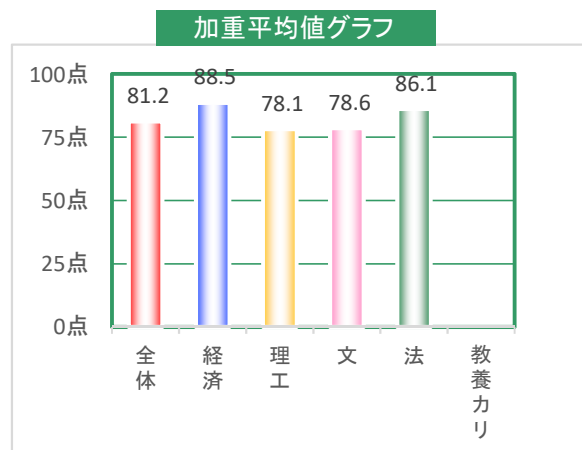

Q2. この演習で、発言や議論に積極的に参加できたと思いますか。

	全体	経済	理工	文	法	教養カリ
合計	1,656 100	171 100	542 100	556 100	387 100	-
積極的に参加できた〔100点〕	583 35.2	92 53.8	208 38.4	137 24.6	146 37.7	-
やや積極的に参加できた〔75点〕	582 35.1	51 29.8	171 31.5	210 37.8	150 38.8	-
どちらとも言えない〔50点〕	336 20.3	17 9.9	126 23.2	134 24.1	59 15.2	-
あまり積極的に参加できなかった〔25点〕	125 7.5	9 5.3	23 4.2	64 11.5	29 7.5	-
積極的に参加できなかった〔0点〕	30 1.8	2 1.2	14 2.6	11 2	3 0.8	-
加重平均値〔単位：点〕	73.6	82.5	74.7	67.9	76.3	-

Q3. この授業の内容をよく理解できましたか。

	全体	経済	理工	文	法	教養カリ
合計	1,656 100	171 100	542 100	556 100	387 100	-
理解できた〔100点〕	705 42.6	112 65.5	193 35.6	214 38.5	186 48.1	-
やや理解できた〔75点〕	703 42.5	52 30.4	232 42.8	246 44.2	173 44.7	-
どちらとも言えない〔50点〕	194 11.7	5 2.9	93 17.2	73 13.1	23 5.9	-
あまり理解できなかった〔25点〕	44 2.7	1 0.6	22 4.1	17 3.1	4 1	-
理解できなかった〔0点〕	10 0.6	1 0.6	2 0.4	6 1.1	1 0.3	-
加重平均値〔単位：点〕	80.9	89.9	77.3	79.0	84.8	-

2018年度後期 演習科目 授業評価結果〔学部比較〕

受講者数〔5927名〕 回答数〔1656名〕

Q4. シラバスに記載された到達目標を身に付けられましたか。

	全体	経済	理工	文	法	教養カリ
合計	1,656 100	171 100	542 100	556 100	387 100	-
身に付けられた〔100点〕	598 36.1	81 47.4	187 34.5	164 29.5	166 42.9	-
やや身に付けられた〔75点〕	737 44.5	78 45.6	234 43.2	257 46.2	168 43.4	-
どちらとも言えない〔50点〕	277 16.7	9 5.3	106 19.6	114 20.5	48 12.4	-
あまり身に付けられなかった〔25点〕	33 2	2 1.2	13 2.4	15 2.7	3 0.8	-
身に付けられなかった〔0点〕	11 0.7	1 0.6	2 0.4	6 1.1	2 0.5	-
加重平均値〔単位：点〕	78.4	84.5	77.3	75.1	81.8	-

Q5. 授業の内容への興味が増し、さらに深い知識を得たいと思いましたか。

	全体	経済	理工	文	法	教養カリ
合計	1,656 100	171 100	542 100	556 100	387 100	-
そう思う〔100点〕	818 49.4	109 63.7	240 44.3	243 43.7	226 58.4	-
ややそう思う〔75点〕	541 32.7	49 28.7	184 33.9	194 34.9	114 29.5	-
どちらとも言えない〔50点〕	212 12.8	10 5.8	77 14.2	84 15.1	41 10.6	-
あまりそう思わない〔25点〕	61 3.7	2 1.2	27 5	27 4.9	5 1.3	-
そう思わない〔0点〕	24 1.4	1 0.6	14 2.6	8 1.4	1 0.3	-
加重平均値〔単位：点〕	81.2	88.5	78.1	78.6	86.1	-