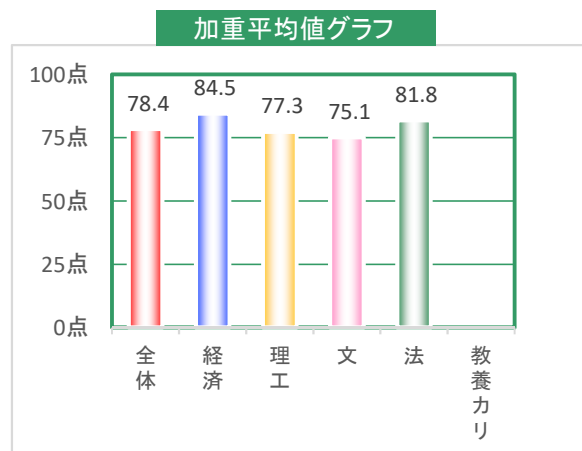

2018年度後期 演習科目 授業評価結果〔学部比較〕

受講者数〔5927名〕 回答数〔1656名〕

Q1. この授業のために平均してどの程度事前・事後学修をしましたか。

	全体	経済	理工	文	法	教養カリ
合計	1,656 100	171 100	542 100	556 100	387 100	-
1時間30分以上〔90分〕	471 28.4	56 32.7	220 40.6	92 16.5	103 26.6	-
1時間以上～1時間30分未満〔70分〕	304 18.4	32 18.7	73 13.5	118 21.2	81 20.9	-
30分以上～1時間未満〔45分〕	430 26	43 25.1	93 17.2	185 33.3	109 28.2	-
30分未満〔15分〕	297 17.9	30 17.5	76 14	120 21.6	71 18.3	-
まったくしなかった〔0分〕	154 9.3	10 5.8	80 14.8	41 7.4	23 5.9	-
加重平均値〔単位：分〕	52.8	56.5	55.8	48.0	54.0	-

Q2. この演習で、発言や議論に積極的に参加できたと思いますか。

	全体	経済	理工	文	法	教養カリ
合計	1,656 100	171 100	542 100	556 100	387 100	-
積極的に参加できた〔100点〕	583 35.2	92 53.8	208 38.4	137 24.6	146 37.7	-
やや積極的に参加できた〔75点〕	582 35.1	51 29.8	171 31.5	210 37.8	150 38.8	-
どちらとも言えない〔50点〕	336 20.3	17 9.9	126 23.2	134 24.1	59 15.2	-
あまり積極的に参加できなかった〔25点〕	125 7.5	9 5.3	23 4.2	64 11.5	29 7.5	-
積極的に参加できなかった〔0点〕	30 1.8	2 1.2	14 2.6	11 2	3 0.8	-
加重平均値〔単位：点〕	73.6	82.5	74.7	67.9	76.3	-

Q3. この授業の内容をよく理解できましたか。

	全体	経済	理工	文	法	教養カリ
合計	1,656 100	171 100	542 100	556 100	387 100	-
理解できた〔100点〕	705 42.6	112 65.5	193 35.6	214 38.5	186 48.1	-
やや理解できた〔75点〕	703 42.5	52 30.4	232 42.8	246 44.2	173 44.7	-
どちらとも言えない〔50点〕	194 11.7	5 2.9	93 17.2	73 13.1	23 5.9	-
あまり理解できなかった〔25点〕	44 2.7	1 0.6	22 4.1	17 3.1	4 1	-
理解できなかった〔0点〕	10 0.6	1 0.6	2 0.4	6 1.1	1 0.3	-
加重平均値〔単位：点〕	80.9	89.9	77.3	79.0	84.8	-

2018年度後期 演習科目 授業評価結果〔学部比較〕

受講者数〔5927名〕 回答数〔1656名〕

Q4. シラバスに記載された到達目標を身に付けられましたか。

	全体	経済	理工	文	法	教養カリ
合計	1,656 100	171 100	542 100	556 100	387 100	-
身に付けられた〔100点〕	598 36.1	81 47.4	187 34.5	164 29.5	166 42.9	-
やや身に付けられた〔75点〕	737 44.5	78 45.6	234 43.2	257 46.2	168 43.4	-
どちらとも言えない〔50点〕	277 16.7	9 5.3	106 19.6	114 20.5	48 12.4	-
あまり身に付けられなかった〔25点〕	33 2	2 1.2	13 2.4	15 2.7	3 0.8	-
身に付けられなかった〔0点〕	11 0.7	1 0.6	2 0.4	6 1.1	2 0.5	-
加重平均値〔単位：点〕	78.4	84.5	77.3	75.1	81.8	-