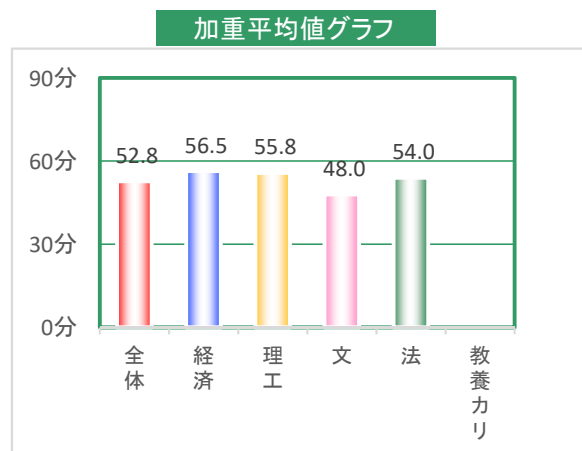

2018年度後期 演習科目 授業評価結果〔学部比較〕

受講者数〔5927名〕 回答数〔1656名〕

Q1. この授業のために平均してどの程度事前・事後学修をしましたか。

	全体	経済	理工	文	法	教養カリ
合計	1,656 100	171 100	542 100	556 100	387 100	-
1時間30分以上〔90分〕	471 28.4	56 32.7	220 40.6	92 16.5	103 26.6	-
1時間以上～1時間30分未満〔70分〕	304 18.4	32 18.7	73 13.5	118 21.2	81 20.9	-
30分以上～1時間未満〔45分〕	430 26	43 25.1	93 17.2	185 33.3	109 28.2	-
30分未満〔15分〕	297 17.9	30 17.5	76 14	120 21.6	71 18.3	-
まったくしなかった〔0分〕	154 9.3	10 5.8	80 14.8	41 7.4	23 5.9	-
加重平均値〔単位：分〕	52.8	56.5	55.8	48.0	54.0	-

Q2. この演習で、発言や議論に積極的に参加できたと思いますか。

	全体	経済	理工	文	法	教養カリ
合計	1,656 100	171 100	542 100	556 100	387 100	-
積極的に参加できた〔100点〕	583 35.2	92 53.8	208 38.4	137 24.6	146 37.7	-
やや積極的に参加できた〔75点〕	582 35.1	51 29.8	171 31.5	210 37.8	150 38.8	-
どちらとも言えない〔50点〕	336 20.3	17 9.9	126 23.2	134 24.1	59 15.2	-
あまり積極的に参加できなかった〔25点〕	125 7.5	9 5.3	23 4.2	64 11.5	29 7.5	-
積極的に参加できなかった〔0点〕	30 1.8	2 1.2	14 2.6	11 2	3 0.8	-
加重平均値〔単位：点〕	73.6	82.5	74.7	67.9	76.3	-

Q3. この授業の内容をよく理解できましたか。

	全体	経済	理工	文	法	教養カリ
合計	1,656 100	171 100	542 100	556 100	387 100	-
理解できた〔100点〕	705 42.6	112 65.5	193 35.6	214 38.5	186 48.1	-
やや理解できた〔75点〕	703 42.5	52 30.4	232 42.8	246 44.2	173 44.7	-
どちらとも言えない〔50点〕	194 11.7	5 2.9	93 17.2	73 13.1	23 5.9	-
あまり理解できなかった〔25点〕	44 2.7	1 0.6	22 4.1	17 3.1	4 1	-
理解できなかった〔0点〕	10 0.6	1 0.6	2 0.4	6 1.1	1 0.3	-
加重平均値〔単位：点〕	80.9	89.9	77.3	79.0	84.8	-

2018年度後期 演習科目 授業評価結果〔学部比較〕

受講者数〔5927名〕 回答数〔1656名〕

Q4. シラバスに記載された到達目標を身に付けられましたか。

	全体	経済	理工	文	法	教養カリ
合計	1,656 100	171 100	542 100	556 100	387 100	-
身に付けられた〔100点〕	598 36.1	81 47.4	187 34.5	164 29.5	166 42.9	-
やや身に付けられた〔75点〕	737 44.5	78 45.6	234 43.2	257 46.2	168 43.4	-
どちらとも言えない〔50点〕	277 16.7	9 5.3	106 19.6	114 20.5	48 12.4	-
あまり身に付けられなかった〔25点〕	33 2	2 1.2	13 2.4	15 2.7	3 0.8	-
身に付けられなかった〔0点〕	11 0.7	1 0.6	2 0.4	6 1.1	2 0.5	-
加重平均値〔単位：点〕	78.4	84.5	77.3	75.1	81.8	-