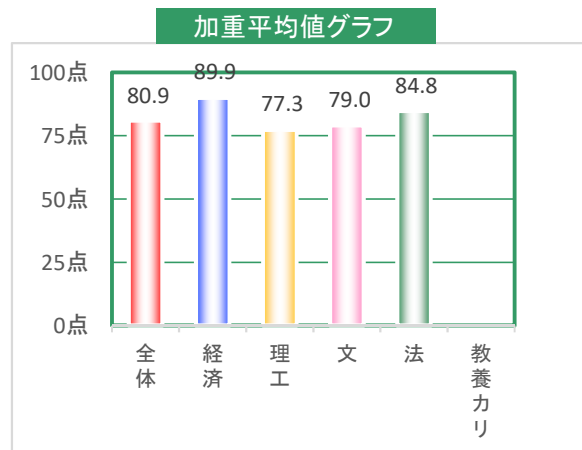

2018年度後期 演習科目 授業評価結果〔学部比較〕

受講者数〔5927名〕 回答数〔1656名〕

Q1. この授業のために平均してどの程度事前・事後学修をしましたか。

	全体	経済	理工	文	法	教養カリ
合計	1,656 100	171 100	542 100	556 100	387 100	-
1時間30分以上〔90分〕	471 28.4	56 32.7	220 40.6	92 16.5	103 26.6	-
1時間以上～1時間30分未満〔70分〕	304 18.4	32 18.7	73 13.5	118 21.2	81 20.9	-
30分以上～1時間未満〔45分〕	430 26	43 25.1	93 17.2	185 33.3	109 28.2	-
30分未満〔15分〕	297 17.9	30 17.5	76 14	120 21.6	71 18.3	-
まったくしなかった〔0分〕	154 9.3	10 5.8	80 14.8	41 7.4	23 5.9	-
加重平均値〔単位：分〕	52.8	56.5	55.8	48.0	54.0	-

Q2. この演習で、発言や議論に積極的に参加できたと思いますか。

	全体	経済	理工	文	法	教養カリ
合計	1,656 100	171 100	542 100	556 100	387 100	-
積極的に参加できた〔100点〕	583 35.2	92 53.8	208 38.4	137 24.6	146 37.7	-
やや積極的に参加できた〔75点〕	582 35.1	51 29.8	171 31.5	210 37.8	150 38.8	-
どちらとも言えない〔50点〕	336 20.3	17 9.9	126 23.2	134 24.1	59 15.2	-
あまり積極的に参加できなかった〔25点〕	125 7.5	9 5.3	23 4.2	64 11.5	29 7.5	-
積極的に参加できなかった〔0点〕	30 1.8	2 1.2	14 2.6	11 2	3 0.8	-
加重平均値〔単位：点〕	73.6	82.5	74.7	67.9	76.3	-

Q3. この授業の内容をよく理解できましたか。

	全体	経済	理工	文	法	教養カリ
合計	1,656 100	171 100	542 100	556 100	387 100	-
理解できた〔100点〕	705 42.6	112 65.5	193 35.6	214 38.5	186 48.1	-
やや理解できた〔75点〕	703 42.5	52 30.4	232 42.8	246 44.2	173 44.7	-
どちらとも言えない〔50点〕	194 11.7	5 2.9	93 17.2	73 13.1	23 5.9	-
あまり理解できなかった〔25点〕	44 2.7	1 0.6	22 4.1	17 3.1	4 1	-
理解できなかった〔0点〕	10 0.6	1 0.6	2 0.4	6 1.1	1 0.3	-
加重平均値〔単位：点〕	80.9	89.9	77.3	79.0	84.8	-

2018年度後期 演習科目 授業評価結果〔学部比較〕

受講者数〔5927名〕 回答数〔1656名〕

Q4. シラバスに記載された到達目標を身に付けられましたか。

	全体	経済	理工	文	法	教養カリ
合計	1,656 100	171 100	542 100	556 100	387 100	-
身に付けられた〔100点〕	598 36.1	81 47.4	187 34.5	164 29.5	166 42.9	-
やや身に付けられた〔75点〕	737 44.5	78 45.6	234 43.2	257 46.2	168 43.4	-
どちらとも言えない〔50点〕	277 16.7	9 5.3	106 19.6	114 20.5	48 12.4	-
あまり身に付けられなかった〔25点〕	33 2	2 1.2	13 2.4	15 2.7	3 0.8	-
身に付けられなかった〔0点〕	11 0.7	1 0.6	2 0.4	6 1.1	2 0.5	-
加重平均値〔単位：点〕	78.4	84.5	77.3	75.1	81.8	-