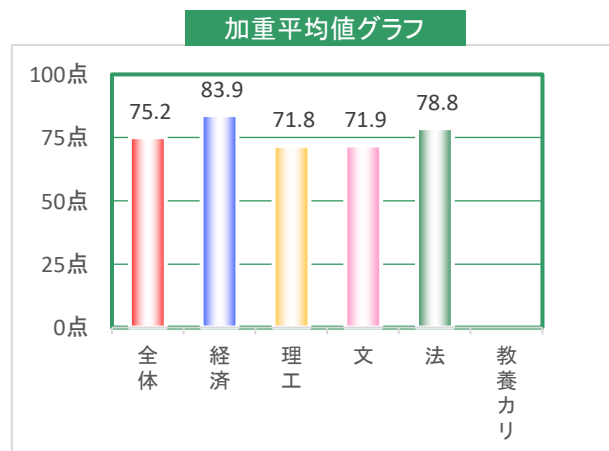

## Q2. この演習で、発言や議論に積極的に参加できたと思いますか。

	全体	経済	理工	文	法	教養カリ
合計	1,008 100	149 100	258 100	375 100	226 100	-
積極的に参加できた〔100点〕	353 35	68 45.6	94 36.4	96 25.6	95 42	-
やや積極的に参加できた〔75点〕	311 30.9	50 33.6	70 27.1	120 32	71 31.4	-
どちらとも言えない〔50点〕	262 26	28 18.8	82 31.8	106 28.3	46 20.4	-
あまり積極的に参加できなかった〔25点〕	58 5.8	1 0.7	9 3.5	39 10.4	9 4	-
積極的に参加できなかった〔0点〕	24 2.4	2 1.3	3 1.2	14 3.7	5 2.2	-
加重平均値〔単位：点〕	72.6	80.4	73.5	66.3	76.8	-

## Q3. この授業の内容をよく理解できましたか。

	全体	経済	理工	文	法	教養カリ
合計	1,008 100	149 100	258 100	375 100	226 100	-
理解できた〔100点〕	409 40.6	97 65.1	71 27.5	133 35.5	108 47.8	-
やや理解できた〔75点〕	393 39	32 21.5	113 43.8	164 43.7	84 37.2	-
どちらとも言えない〔50点〕	181 18	19 12.8	64 24.8	64 17.1	34 15	-
あまり理解できなかった〔25点〕	23 2.3	1 0.7	9 3.5	13 3.5	-	-
理解できなかった〔0点〕	2 0.2	-	1 0.4	1 0.3	-	-
加重平均値〔単位：点〕	79.4	87.8	73.6	77.7	83.2	-

# 2019年度後期 演習科目 授業評価結果〔学部比較〕

受講者数〔6,092名〕 回答数〔1,071名〕

## Q4. シラバスに記載された到達目標を身に付けられましたか。

	全体	経済	理工	文	法	教養カリ
合計	1,008 100	149 100	258 100	375 100	226 100	-
身に付けられた〔100点〕	306 30.4	77 51.7	62 24	82 21.9	85 37.6	-
やや身に付けられた〔75点〕	430 42.7	48 32.2	104 40.3	186 49.6	92 40.7	-
どちらとも言えない〔50点〕	248 24.6	24 16.1	89 34.5	88 23.5	47 20.8	-
あまり身に付けられなかった〔25点〕	22 2.2	-	3 1.2	17 4.5	2 0.9	-
身に付けられなかった〔0点〕	2 0.2	-	-	2 0.5	-	-
加重平均値〔単位：点〕	75.2	83.9	71.8	71.9	78.8	-