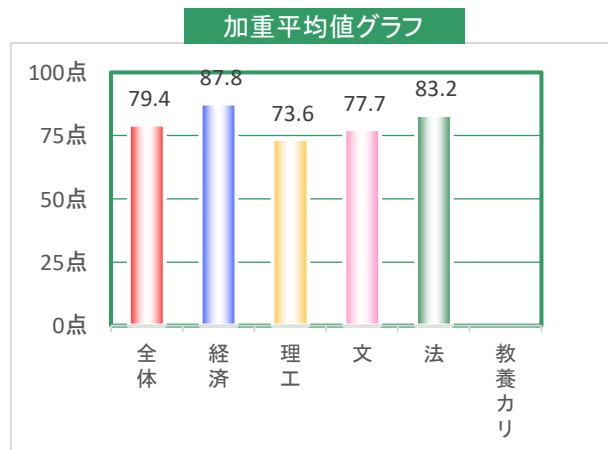

# 2019年度後期 演習科目 授業評価結果〔学部比較〕

受講者数〔6,092名〕 回答数〔1,071名〕

## Q1. この授業のために平均してどの程度事前・事後学修をしましたか。

	全体	経済	理工	文	法	教養カリ
合計	1,008 100	149 100	258 100	375 100	226 100	-
1時間30分以上〔90分〕	266 26.4	44 29.5	91 35.3	74 19.7	57 25.2	-
1時間以上～1時間30分未満〔70分〕	201 19.9	25 16.8	40 15.5	82 21.9	54 23.9	-
30分以上～1時間未満〔45分〕	378 37.5	54 36.2	85 32.9	149 39.7	90 39.8	-
30分未満〔15分〕	92 9.1	15 10.1	17 6.6	44 11.7	16 7.1	-
全くなかった〔0分〕	71 7	11 7.4	25 9.7	26 6.9	9 4	-
加重平均値〔単位：分〕	56.0	56.1	58.4	52.7	58.4	-

## Q2. この演習で、発言や議論に積極的に参加できたと思いますか。

	全体	経済	理工	文	法	教養カリ
合計	1,008 100	149 100	258 100	375 100	226 100	-
積極的に参加できた〔100点〕	353 35	68 45.6	94 36.4	96 25.6	95 42	-
やや積極的に参加できた〔75点〕	311 30.9	50 33.6	70 27.1	120 32	71 31.4	-
どちらとも言えない〔50点〕	262 26	28 18.8	82 31.8	106 28.3	46 20.4	-
あまり積極的に参加できなかった〔25点〕	58 5.8	1 0.7	9 3.5	39 10.4	9 4	-
積極的に参加できなかった〔0点〕	24 2.4	2 1.3	3 1.2	14 3.7	5 2.2	-
加重平均値〔単位：点〕	72.6	80.4	73.5	66.3	76.8	-

## Q3. この授業の内容をよく理解できましたか。

	全体	経済	理工	文	法	教養カリ
合計	1,008 100	149 100	258 100	375 100	226 100	-
理解できた〔100点〕	409 40.6	97 65.1	71 27.5	133 35.5	108 47.8	-
やや理解できた〔75点〕	393 39	32 21.5	113 43.8	164 43.7	84 37.2	-
どちらとも言えない〔50点〕	181 18	19 12.8	64 24.8	64 17.1	34 15	-
あまり理解できなかった〔25点〕	23 2.3	1 0.7	9 3.5	13 3.5	-	-
理解できなかった〔0点〕	2 0.2	-	1 0.4	1 0.3	-	-
加重平均値〔単位：点〕	79.4	87.8	73.6	77.7	83.2	-