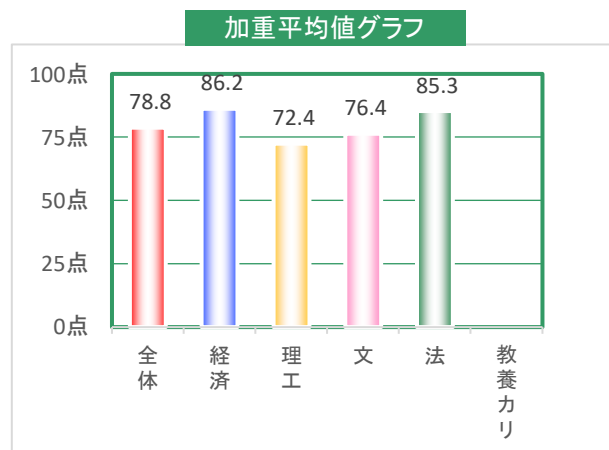

Q5. 授業の内容への興味が増し、さらに深く学びたいと思いましたか。

	全体	経済	理工	文	法	教養カリ
合計	1,008 100	149 100	258 100	375 100	226 100	-
そう思う〔100点〕	457 45.3	89 59.7	86 33.3	142 37.9	140 61.9	-
ややそう思う〔75点〕	302 30	39 26.2	79 30.6	138 36.8	46 20.4	-
どちらとも言えない〔50点〕	205 20.3	20 13.4	78 30.2	72 19.2	35 15.5	-
あまりそう思わない〔25点〕	34 3.4	1 0.7	10 3.9	20 5.3	3 1.3	-
そう思わない〔0点〕	10 1	-	5 1.9	3 0.8	2 0.9	-
加重平均値〔単位：点〕	78.8	86.2	72.4	76.4	85.3	-