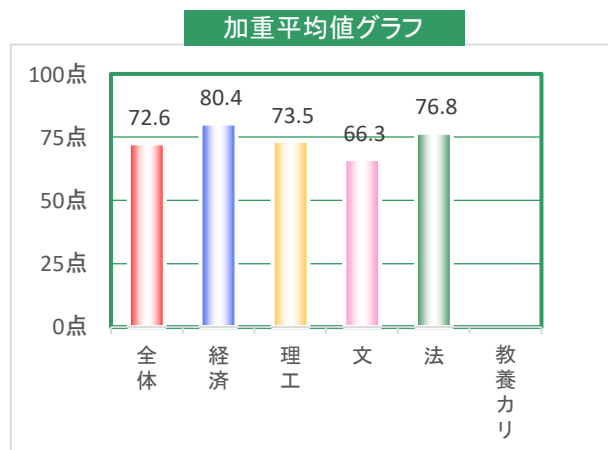

# 2019年度後期 演習科目 授業評価結果〔学部比較〕

受講者数〔6,092名〕 回答数〔1,071名〕

## Q1. この授業のために平均してどの程度事前・事後学修をしましたか。

	全体	経済	理工	文	法	教養カリ
合計	1,008 100	149 100	258 100	375 100	226 100	-
1時間30分以上〔90分〕	266 26.4	44 29.5	91 35.3	74 19.7	57 25.2	-
1時間以上～1時間30分未満〔70分〕	201 19.9	25 16.8	40 15.5	82 21.9	54 23.9	-
30分以上～1時間未満〔45分〕	378 37.5	54 36.2	85 32.9	149 39.7	90 39.8	-
30分未満〔15分〕	92 9.1	15 10.1	17 6.6	44 11.7	16 7.1	-
全くなかった〔0分〕	71 7	11 7.4	25 9.7	26 6.9	9 4	-
加重平均値〔単位：分〕	56.0	56.1	58.4	52.7	58.4	-

## Q2. この演習で、発言や議論に積極的に参加できたと思いますか。

	全体	経済	理工	文	法	教養カリ
合計	1,008 100	149 100	258 100	375 100	226 100	-
積極的に参加できた〔100点〕	353 35	68 45.6	94 36.4	96 25.6	95 42	-
やや積極的に参加できた〔75点〕	311 30.9	50 33.6	70 27.1	120 32	71 31.4	-
どちらとも言えない〔50点〕	262 26	28 18.8	82 31.8	106 28.3	46 20.4	-
あまり積極的に参加できなかった〔25点〕	58 5.8	1 0.7	9 3.5	39 10.4	9 4	-
積極的に参加できなかった〔0点〕	24 2.4	2 1.3	3 1.2	14 3.7	5 2.2	-
加重平均値〔単位：点〕	72.6	80.4	73.5	66.3	76.8	-