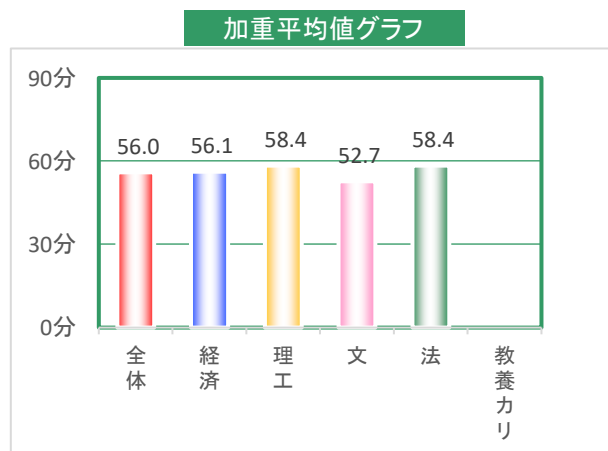

# 2019年度後期 演習科目 授業評価結果〔学部比較〕

受講者数〔6,092名〕 回答数〔1,071名〕

## Q1. この授業のために平均してどの程度事前・事後学修をしましたか。

	全体	経済	理工	文	法	教養カリ
合計	1,008 100	149 100	258 100	375 100	226 100	-
1時間30分以上〔90分〕	266 26.4	44 29.5	91 35.3	74 19.7	57 25.2	-
1時間以上～1時間30分未満〔70分〕	201 19.9	25 16.8	40 15.5	82 21.9	54 23.9	-
30分以上～1時間未満〔45分〕	378 37.5	54 36.2	85 32.9	149 39.7	90 39.8	-
30分未満〔15分〕	92 9.1	15 10.1	17 6.6	44 11.7	16 7.1	-
全くなかった〔0分〕	71 7	11 7.4	25 9.7	26 6.9	9 4	-
加重平均値〔単位：分〕	56.0	56.1	58.4	52.7	58.4	-

## Q2. この演習で、発言や議論に積極的に参加できたと思いますか。

	全体	経済	理工	文	法	教養カリ
合計	1,008 100	149 100	258 100	375 100	226 100	-
積極的に参加できた〔100点〕	353 35	68 45.6	94 36.4	96 25.6	95 42	-
やや積極的に参加できた〔75点〕	311 30.9	50 33.6	70 27.1	120 32	71 31.4	-
どちらとも言えない〔50点〕	262 26	28 18.8	82 31.8	106 28.3	46 20.4	-
あまり積極的に参加できなかった〔25点〕	58 5.8	1 0.7	9 3.5	39 10.4	9 4	-
積極的に参加できなかった〔0点〕	24 2.4	2 1.3	3 1.2	14 3.7	5 2.2	-
加重平均値〔単位：点〕	72.6	80.4	73.5	66.3	76.8	-