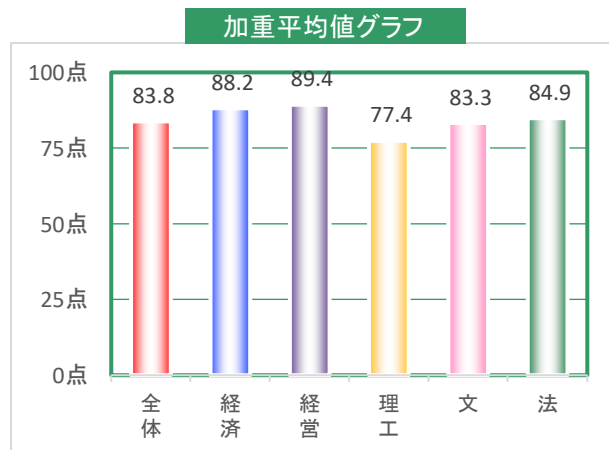

2021年度前期 演習科目 授業評価結果〔学部比較〕

受講者数〔6,778名〕 回答数〔2,370名〕

Q1. この授業のために平均してどの程度事前・事後学修をしましたか。

	全体	経済	経営	理工	文	法
合計	2,370 100	393 100	273 100	528 100	729 100	447 100
1時間30分以上〔90分〕	864 36.5	80 20.4	63 23.1	327 61.9	224 30.7	170 38
1時間以上～1時間30分未満〔70分〕	555 23.4	87 22.1	64 23.4	83 15.7	208 28.5	113 25.3
30分以上～1時間未満〔45分〕	737 31.1	162 41.2	96 35.2	107 20.3	232 31.8	140 31.3
30分未満〔15分〕	150 6.3	42 10.7	37 13.6	5 0.9	48 6.6	18 4
全くなかった〔0分〕	64 2.7	22 5.6	13 4.8	6 1.1	17 2.3	6 1.3
加重平均値〔単位：分〕	64.1	54.0	55.0	76.0	62.9	66.6

Q2. この演習で、発言や議論に積極的に参加できたと思いますか。

	全体	経済	経営	理工	文	法
合計	2,370 100	393 100	273 100	528 100	729 100	447 100
積極的に参加できた〔100点〕	1,027 43.3	177 45	158 57.9	234 44.3	269 36.9	189 42.3
やや積極的に参加できた〔75点〕	793 33.5	135 34.4	82 30	137 25.9	280 38.4	159 35.6
どちらとも言えない〔50点〕	431 18.2	71 18.1	26 9.5	136 25.8	140 19.2	58 13
あまり積極的に参加できなかった〔25点〕	96 4.1	9 2.3	6 2.2	11 2.1	35 4.8	35 7.8
積極的に参加できなかった〔0点〕	23 1	1 0.3	1 0.4	10 1.9	5 0.7	6 1.3
加重平均値〔単位：点〕	78.5	80.4	85.7	77.2	76.5	77.4

Q3. この授業の内容をよく理解できましたか。

	全体	経済	経営	理工	文	法
合計	2,370 100	393 100	273 100	528 100	729 100	447 100
理解できた〔100点〕	1,153 48.6	235 59.8	176 64.5	186 35.2	334 45.8	222 49.7
やや理解できた〔75点〕	958 40.4	131 33.3	82 30	239 45.3	320 43.9	186 41.6
どちらとも言えない〔50点〕	213 9	26 6.6	13 4.8	79 15	61 8.4	34 7.6
あまり理解できなかった〔25点〕	32 1.4	1 0.3	-	16 3	11 1.5	4 0.9
理解できなかった〔0点〕	14 0.6	-	2 0.7	8 1.5	3 0.4	1 0.2
加重平均値〔単位：点〕	83.8	88.2	89.4	77.4	83.3	84.9

2021年度前期 演習科目 授業評価結果〔学部比較〕

受講者数〔6,778名〕 回答数〔2,370名〕

Q4. シラバスに記載された到達目標を身に付けられましたか。

	全体	経済	経営	理工	文	法
合計	2,370 100	393 100	273 100	528 100	729 100	447 100
身に付けられた〔100点〕	827 34.9	152 38.7	124 45.4	153 29	231 31.7	167 37.4
やや身に付けられた〔75点〕	1,147 48.4	186 47.3	122 44.7	242 45.8	386 52.9	211 47.2
どちらとも言えない〔50点〕	357 15.1	52 13.2	26 9.5	112 21.2	104 14.3	63 14.1
あまり身に付けられなかった〔25点〕	26 1.1	3 0.8	1 0.4	11 2.1	5 0.7	6 1.3
身に付けられなかった〔0点〕	13 0.5	-	-	10 1.9	3 0.4	-
加重平均値〔単位：点〕	79.0	81.0	83.8	74.5	78.7	80.1