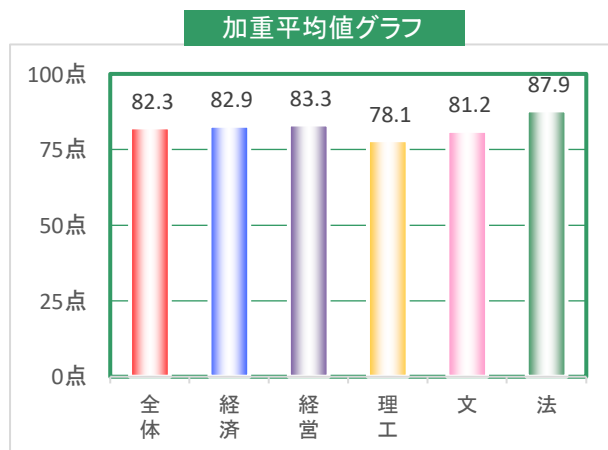

Q2. この演習で、発言や議論に積極的に参加できたと思いますか。

	全体	経済	経営	理工	文	法
合計	2,370 100	393 100	273 100	528 100	729 100	447 100
積極的に参加できた〔100点〕	1,027 43.3	177 45	158 57.9	234 44.3	269 36.9	189 42.3
やや積極的に参加できた〔75点〕	793 33.5	135 34.4	82 30	137 25.9	280 38.4	159 35.6
どちらとも言えない〔50点〕	431 18.2	71 18.1	26 9.5	136 25.8	140 19.2	58 13
あまり積極的に参加できなかった〔25点〕	96 4.1	9 2.3	6 2.2	11 2.1	35 4.8	35 7.8
積極的に参加できなかった〔0点〕	23 1	1 0.3	1 0.4	10 1.9	5 0.7	6 1.3
加重平均値〔単位：点〕	78.5	80.4	85.7	77.2	76.5	77.4

Q3. この授業の内容をよく理解できましたか。

	全体	経済	経営	理工	文	法
合計	2,370 100	393 100	273 100	528 100	729 100	447 100
理解できた〔100点〕	1,153 48.6	235 59.8	176 64.5	186 35.2	334 45.8	222 49.7
やや理解できた〔75点〕	958 40.4	131 33.3	82 30	239 45.3	320 43.9	186 41.6
どちらとも言えない〔50点〕	213 9	26 6.6	13 4.8	79 15	61 8.4	34 7.6
あまり理解できなかった〔25点〕	32 1.4	1 0.3	-	16 3	11 1.5	4 0.9
理解できなかった〔0点〕	14 0.6	-	2 0.7	8 1.5	3 0.4	1 0.2
加重平均値〔単位：点〕	83.8	88.2	89.4	77.4	83.3	84.9

2021年度前期 演習科目 授業評価結果〔学部比較〕

受講者数〔6,778名〕 回答数〔2,370名〕

Q4. シラバスに記載された到達目標を身に付けられましたか。

	全体	経済	経営	理工	文	法
合計	2,370 100	393 100	273 100	528 100	729 100	447 100
身に付けられた〔100点〕	827 34.9	152 38.7	124 45.4	153 29	231 31.7	167 37.4
やや身に付けられた〔75点〕	1,147 48.4	186 47.3	122 44.7	242 45.8	386 52.9	211 47.2
どちらとも言えない〔50点〕	357 15.1	52 13.2	26 9.5	112 21.2	104 14.3	63 14.1
あまり身に付けられなかった〔25点〕	26 1.1	3 0.8	1 0.4	11 2.1	5 0.7	6 1.3
身に付けられなかった〔0点〕	13 0.5	-	-	10 1.9	3 0.4	-
加重平均値〔単位：点〕	79.0	81.0	83.8	74.5	78.7	80.1

Q5. 授業の内容への興味が増し、さらに深く学びたいと思いましたか。

	全体	経済	経営	理工	文	法
合計	2,370 100	393 100	273 100	528 100	729 100	447 100
そう思う〔100点〕	1,188 50.1	191 48.6	138 50.5	228 43.2	349 47.9	282 63.1
ややそう思う〔75点〕	787 33.2	146 37.2	94 34.4	174 33	250 34.3	123 27.5
どちらとも言えない〔50点〕	319 13.5	45 11.5	36 13.2	100 18.9	101 13.9	37 8.3
あまりそう思わない〔25点〕	52 2.2	11 2.8	4 1.5	16 3	20 2.7	1 0.2
そう思わない〔0点〕	24 1	-	1 0.4	10 1.9	9 1.2	4 0.9
加重平均値〔単位：点〕	82.3	82.9	83.3	78.1	81.2	87.9