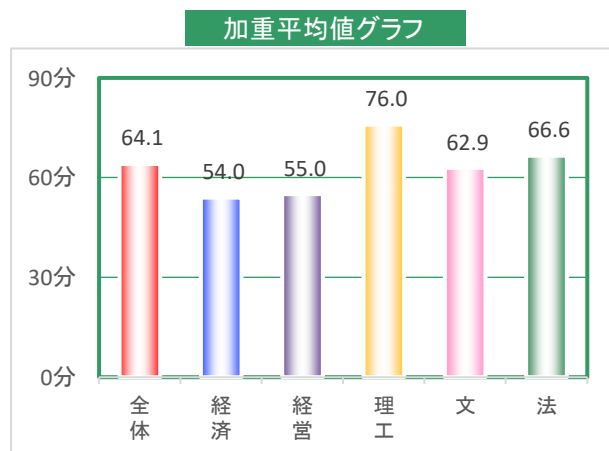

2021年度前期 演習科目 授業評価結果〔学部比較〕

受講者数〔6,778名〕 回答数〔2,370名〕

Q1. この授業のために平均してどの程度事前・事後学修をしましたか。

	全体	経済	経営	理工	文	法
合計	2,370 100	393 100	273 100	528 100	729 100	447 100
1時間30分以上〔90分〕	864 36.5	80 20.4	63 23.1	327 61.9	224 30.7	170 38
1時間以上～1時間30分未満〔70分〕	555 23.4	87 22.1	64 23.4	83 15.7	208 28.5	113 25.3
30分以上～1時間未満〔45分〕	737 31.1	162 41.2	96 35.2	107 20.3	232 31.8	140 31.3
30分未満〔15分〕	150 6.3	42 10.7	37 13.6	5 0.9	48 6.6	18 4
全くなかった〔0分〕	64 2.7	22 5.6	13 4.8	6 1.1	17 2.3	6 1.3
加重平均値〔単位：分〕	64.1	54.0	55.0	76.0	62.9	66.6

Q2. この演習で、発言や議論に積極的に参加できたと思いますか。

	全体	経済	経営	理工	文	法
合計	2,370 100	393 100	273 100	528 100	729 100	447 100
積極的に参加できた〔100点〕	1,027 43.3	177 45	158 57.9	234 44.3	269 36.9	189 42.3
やや積極的に参加できた〔75点〕	793 33.5	135 34.4	82 30	137 25.9	280 38.4	159 35.6
どちらとも言えない〔50点〕	431 18.2	71 18.1	26 9.5	136 25.8	140 19.2	58 13
あまり積極的に参加できなかった〔25点〕	96 4.1	9 2.3	6 2.2	11 2.1	35 4.8	35 7.8
積極的に参加できなかった〔0点〕	23 1	1 0.3	1 0.4	10 1.9	5 0.7	6 1.3
加重平均値〔単位：点〕	78.5	80.4	85.7	77.2	76.5	77.4

Q3. この授業の内容をよく理解できましたか。

	全体	経済	経営	理工	文	法
合計	2,370 100	393 100	273 100	528 100	729 100	447 100
理解できた〔100点〕	1,153 48.6	235 59.8	176 64.5	186 35.2	334 45.8	222 49.7
やや理解できた〔75点〕	958 40.4	131 33.3	82 30	239 45.3	320 43.9	186 41.6
どちらとも言えない〔50点〕	213 9	26 6.6	13 4.8	79 15	61 8.4	34 7.6
あまり理解できなかった〔25点〕	32 1.4	1 0.3	-	16 3	11 1.5	4 0.9
理解できなかった〔0点〕	14 0.6	-	2 0.7	8 1.5	3 0.4	1 0.2
加重平均値〔単位：点〕	83.8	88.2	89.4	77.4	83.3	84.9

2021年度前期 演習科目 授業評価結果〔学部比較〕

受講者数〔6,778名〕 回答数〔2,370名〕

Q4. シラバスに記載された到達目標を身に付けられましたか。

	全体	経済	経営	理工	文	法
合計	2,370 100	393 100	273 100	528 100	729 100	447 100
身に付けられた〔100点〕	827 34.9	152 38.7	124 45.4	153 29	231 31.7	167 37.4
やや身に付けられた〔75点〕	1,147 48.4	186 47.3	122 44.7	242 45.8	386 52.9	211 47.2
どちらとも言えない〔50点〕	357 15.1	52 13.2	26 9.5	112 21.2	104 14.3	63 14.1
あまり身に付けられなかった〔25点〕	26 1.1	3 0.8	1 0.4	11 2.1	5 0.7	6 1.3
身に付けられなかった〔0点〕	13 0.5	-	-	10 1.9	3 0.4	-
加重平均値〔単位：点〕	79.0	81.0	83.8	74.5	78.7	80.1