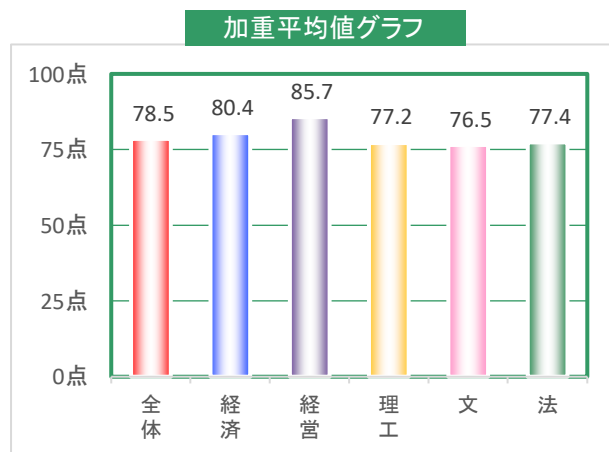

2021年度前期 演習科目 授業評価結果〔学部比較〕

受講者数〔6,778名〕 回答数〔2,370名〕

Q1. この授業のために平均してどの程度事前・事後学修をしましたか。

	全体	経済	経営	理工	文	法
合計	2,370 100	393 100	273 100	528 100	729 100	447 100
1時間30分以上〔90分〕	864 36.5	80 20.4	63 23.1	327 61.9	224 30.7	170 38
1時間以上～1時間30分未満〔70分〕	555 23.4	87 22.1	64 23.4	83 15.7	208 28.5	113 25.3
30分以上～1時間未満〔45分〕	737 31.1	162 41.2	96 35.2	107 20.3	232 31.8	140 31.3
30分未満〔15分〕	150 6.3	42 10.7	37 13.6	5 0.9	48 6.6	18 4
全くなかった〔0分〕	64 2.7	22 5.6	13 4.8	6 1.1	17 2.3	6 1.3
加重平均値〔単位：分〕	64.1	54.0	55.0	76.0	62.9	66.6

Q2. この演習で、発言や議論に積極的に参加できたと思いますか。

	全体	経済	経営	理工	文	法
合計	2,370 100	393 100	273 100	528 100	729 100	447 100
積極的に参加できた〔100点〕	1,027 43.3	177 45	158 57.9	234 44.3	269 36.9	189 42.3
やや積極的に参加できた〔75点〕	793 33.5	135 34.4	82 30	137 25.9	280 38.4	159 35.6
どちらとも言えない〔50点〕	431 18.2	71 18.1	26 9.5	136 25.8	140 19.2	58 13
あまり積極的に参加できなかった〔25点〕	96 4.1	9 2.3	6 2.2	11 2.1	35 4.8	35 7.8
積極的に参加できなかった〔0点〕	23 1	1 0.3	1 0.4	10 1.9	5 0.7	6 1.3
加重平均値〔単位：点〕	78.5	80.4	85.7	77.2	76.5	77.4

Q3. この授業の内容をよく理解できましたか。

	全体	経済	経営	理工	文	法
合計	2,370 100	393 100	273 100	528 100	729 100	447 100
理解できた〔100点〕	1,153 48.6	235 59.8	176 64.5	186 35.2	334 45.8	222 49.7
やや理解できた〔75点〕	958 40.4	131 33.3	82 30	239 45.3	320 43.9	186 41.6
どちらとも言えない〔50点〕	213 9	26 6.6	13 4.8	79 15	61 8.4	34 7.6
あまり理解できなかった〔25点〕	32 1.4	1 0.3	-	16 3	11 1.5	4 0.9
理解できなかった〔0点〕	14 0.6	-	2 0.7	8 1.5	3 0.4	1 0.2
加重平均値〔単位：点〕	83.8	88.2	89.4	77.4	83.3	84.9

2021年度前期 演習科目 授業評価結果〔学部比較〕

受講者数〔6,778名〕 回答数〔2,370名〕

Q4. シラバスに記載された到達目標を身に付けられましたか。

	全体	経済	経営	理工	文	法
合計	2,370 100	393 100	273 100	528 100	729 100	447 100
身に付けられた〔100点〕	827 34.9	152 38.7	124 45.4	153 29	231 31.7	167 37.4
やや身に付けられた〔75点〕	1,147 48.4	186 47.3	122 44.7	242 45.8	386 52.9	211 47.2
どちらとも言えない〔50点〕	357 15.1	52 13.2	26 9.5	112 21.2	104 14.3	63 14.1
あまり身に付けられなかった〔25点〕	26 1.1	3 0.8	1 0.4	11 2.1	5 0.7	6 1.3
身に付けられなかった〔0点〕	13 0.5	-	-	10 1.9	3 0.4	-
加重平均値〔単位：点〕	79.0	81.0	83.8	74.5	78.7	80.1