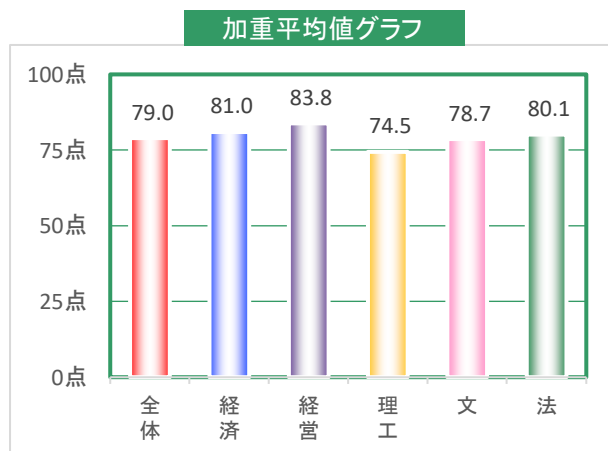

2021年度前期 演習科目 授業評価結果〔学部比較〕

受講者数〔6,778名〕 回答数〔2,370名〕

Q1. この授業のために平均してどの程度事前・事後学修をしましたか。

	全体	経済	経営	理工	文	法
合計	2,370 100	393 100	273 100	528 100	729 100	447 100
1時間30分以上〔90分〕	864 36.5	80 20.4	63 23.1	327 61.9	224 30.7	170 38
1時間以上～1時間30分未満〔70分〕	555 23.4	87 22.1	64 23.4	83 15.7	208 28.5	113 25.3
30分以上～1時間未満〔45分〕	737 31.1	162 41.2	96 35.2	107 20.3	232 31.8	140 31.3
30分未満〔15分〕	150 6.3	42 10.7	37 13.6	5 0.9	48 6.6	18 4
全くなかった〔0分〕	64 2.7	22 5.6	13 4.8	6 1.1	17 2.3	6 1.3
加重平均値〔単位：分〕	64.1	54.0	55.0	76.0	62.9	66.6

Q2. この演習で、発言や議論に積極的に参加できたと思いますか。

	全体	経済	経営	理工	文	法
合計	2,370 100	393 100	273 100	528 100	729 100	447 100
積極的に参加できた〔100点〕	1,027 43.3	177 45	158 57.9	234 44.3	269 36.9	189 42.3
やや積極的に参加できた〔75点〕	793 33.5	135 34.4	82 30	137 25.9	280 38.4	159 35.6
どちらとも言えない〔50点〕	431 18.2	71 18.1	26 9.5	136 25.8	140 19.2	58 13
あまり積極的に参加できなかった〔25点〕	96 4.1	9 2.3	6 2.2	11 2.1	35 4.8	35 7.8
積極的に参加できなかった〔0点〕	23 1	1 0.3	1 0.4	10 1.9	5 0.7	6 1.3
加重平均値〔単位：点〕	78.5	80.4	85.7	77.2	76.5	77.4

Q3. この授業の内容をよく理解できましたか。

	全体	経済	経営	理工	文	法
合計	2,370 100	393 100	273 100	528 100	729 100	447 100
理解できた〔100点〕	1,153 48.6	235 59.8	176 64.5	186 35.2	334 45.8	222 49.7
やや理解できた〔75点〕	958 40.4	131 33.3	82 30	239 45.3	320 43.9	186 41.6
どちらとも言えない〔50点〕	213 9	26 6.6	13 4.8	79 15	61 8.4	34 7.6
あまり理解できなかった〔25点〕	32 1.4	1 0.3	-	16 3	11 1.5	4 0.9
理解できなかった〔0点〕	14 0.6	-	2 0.7	8 1.5	3 0.4	1 0.2
加重平均値〔単位：点〕	83.8	88.2	89.4	77.4	83.3	84.9

2021年度前期 演習科目 授業評価結果〔学部比較〕

受講者数〔6,778名〕 回答数〔2,370名〕

Q4. シラバスに記載された到達目標を身に付けられましたか。

	全体	経済	経営	理工	文	法
合計	2,370 100	393 100	273 100	528 100	729 100	447 100
身に付けられた〔100点〕	827 34.9	152 38.7	124 45.4	153 29	231 31.7	167 37.4
やや身に付けられた〔75点〕	1,147 48.4	186 47.3	122 44.7	242 45.8	386 52.9	211 47.2
どちらとも言えない〔50点〕	357 15.1	52 13.2	26 9.5	112 21.2	104 14.3	63 14.1
あまり身に付けられなかった〔25点〕	26 1.1	3 0.8	1 0.4	11 2.1	5 0.7	6 1.3
身に付けられなかった〔0点〕	13 0.5	-	-	10 1.9	3 0.4	-
加重平均値〔単位：点〕	79.0	81.0	83.8	74.5	78.7	80.1