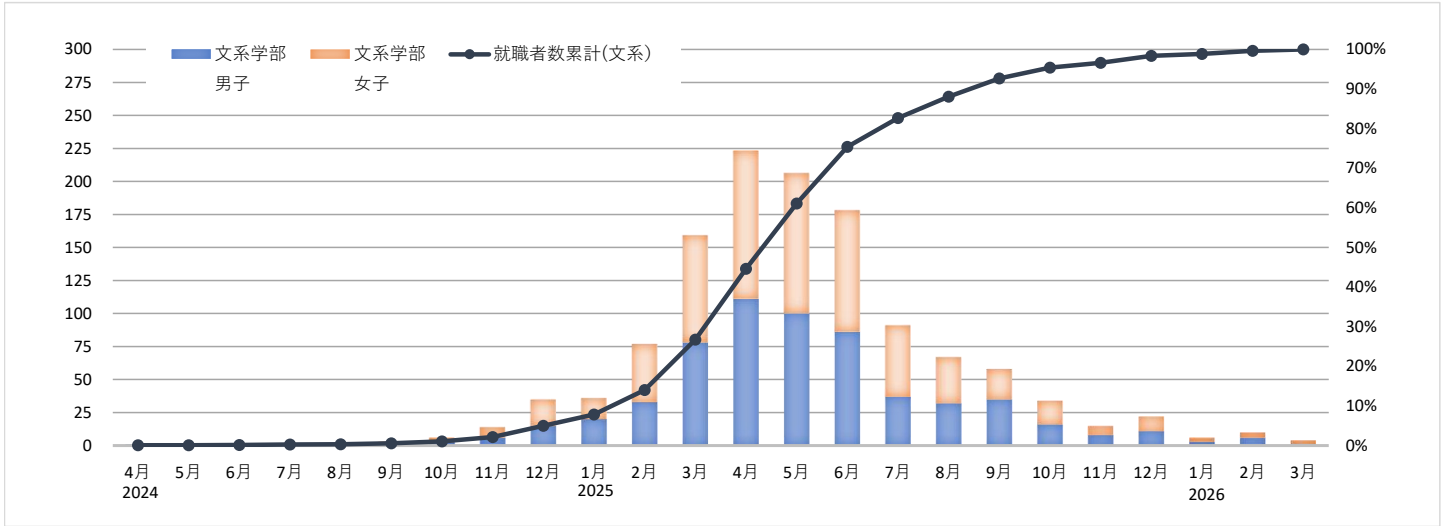

月別就職内定者数

文系学部

年月	2024												2025												2026			計
	4月以前	5	6	7	8	9	10	11	12	1	2	3	4	5	6	7	8	9	10	11	12	1	2	3				
文系学部男子	1				1	1	3	6	15	20	33	78	111	100	86	37	32	35	16	8	11	3	6	1	604			
文系学部女子			1	1		2	3	8	20	16	44	81	112	106	92	54	35	23	18	7	11	3	4	3	644			
計	1		1	1	1	3	6	14	35	36	77	159	223	206	178	91	67	58	34	15	22	6	10	4	1,248			
月別内定構成比(%)	0.1		0.1	0.1	0.1	0.2	0.5	1.1	2.8	2.9	6.2	12.7	17.9	16.5	14.3	7.3	5.4	4.6	2.7	1.2	1.8	0.5	0.8	0.3	100			
就職者数累計	1	1	2	3	4	7	13	27	62	98	175	334	557	763	941	1,032	1,099	1,157	1,191	1,206	1,228	1,234	1,244	1,248				

理工学部

年月	2024												2025												2026			計
	4月以前	5	6	7	8	9	10	11	12	1	2	3	4	5	6	7	8	9	10	11	12	1	2	3				
理工学部男子						2		3	13	13	15	29	61	38	48	16	12	8	8	3	2	3		3	277			
理工学部女子								2	5	9	6	19	9	14	3		5	2							74			
計						2		3	15	18	24	35	80	47	62	19	12	13	10	3	2	3		3	351			
月別内定構成比(%)						0.6		0.9	4.3	5.1	6.8	10.0	22.8	13.4	17.7	5.4	3.4	3.7	2.8	0.9	0.6	0.9		0.9	100			
就職者数累計						2	2	5	20	38	62	97	177	224	286	305	317	330	340	343	345	348	348	351				