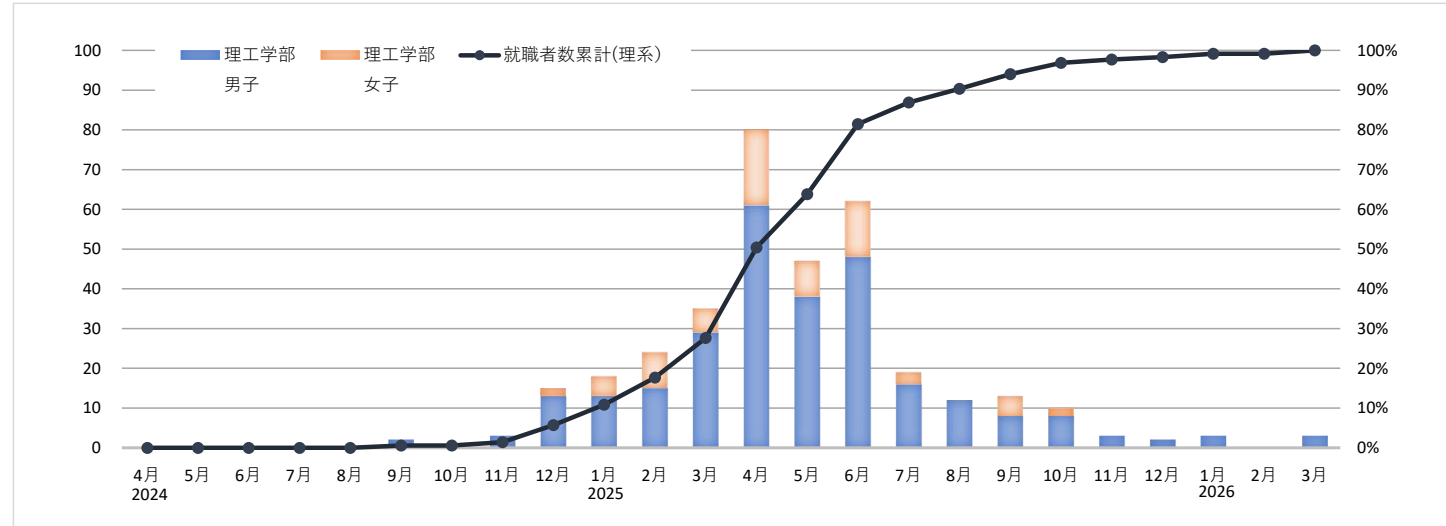

月別就職内定者数

文系学部

年月	2024												2025												2026			計
	4月以前	5	6	7	8	9	10	11	12	1	2	3	4	5	6	7	8	9	10	11	12	1	2	3				
文系学部男子	1				1	1	3	6	15	20	33	78	111	100	86	37	32	35	16	8	11	3	6	1	604			
文系学部女子			1	1		2	3	8	20	16	44	81	112	106	92	54	35	23	18	7	11	3	4	3	644			
計	1		1	1	1	3	6	14	35	36	77	159	223	206	178	91	67	58	34	15	22	6	10	4	1,248			
月別内定構成比(%)	0.1		0.1	0.1	0.1	0.2	0.5	1.1	2.8	2.9	6.2	12.7	17.9	16.5	14.3	7.3	5.4	4.6	2.7	1.2	1.8	0.5	0.8	0.3	100			
就職者数累計	1	1	2	3	4	7	13	27	62	98	175	334	557	763	941	1,032	1,099	1,157	1,191	1,206	1,228	1,234	1,244	1,248				

理工学部

年月	2024												2025												2026			計
	4月以前	5	6	7	8	9	10	11	12	1	2	3	4	5	6	7	8	9	10	11	12	1	2	3				
理工学部男子						2		3	13	13	15	29	61	38	48	16	12	8	8	3	2	3		3	277			
理工学部女子								2	5	9	6	19	9	14	3		5	2							74			
計						2		3	15	18	24	35	80	47	62	19	12	13	10	3	2	3		3	351			
月別内定構成比(%)						0.6		0.9	4.3	5.1	6.8	10.0	22.8	13.4	17.7	5.4	3.4	3.7	2.8	0.9	0.6	0.9		0.9	100			
就職者数累計						2	2	5	20	38	62	97	177	224	286	305	317	330	340	343	345	348	348	351				