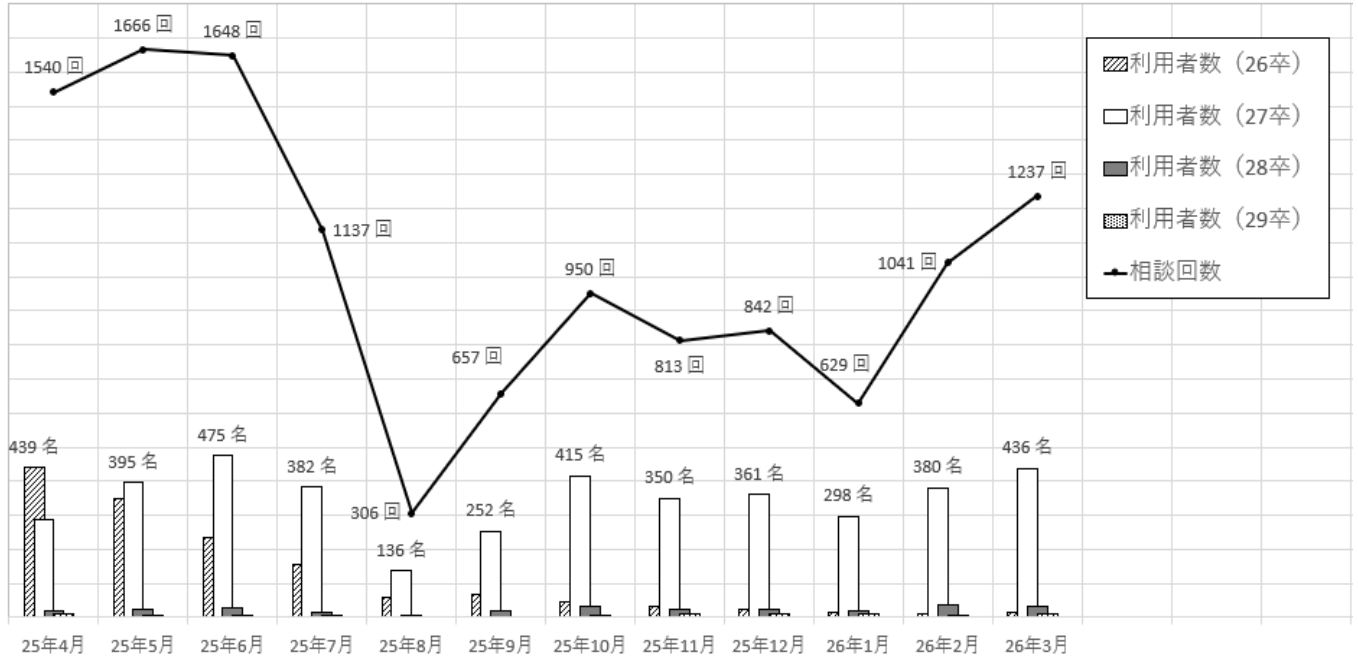

## 就職・キャリア支援プログラム実施状況

### 個別相談 実施状況

	対象	日程	内容等
1	個別相談(1・2年次生対象)	通年	相談員4名(定期)
2	個別相談(3・4年次生対象)	4月7日(月)～	相談員9名(定期)、ほか外部講師*(不定期)

### 2025年4月～2026年3月【個別相談】実施状況