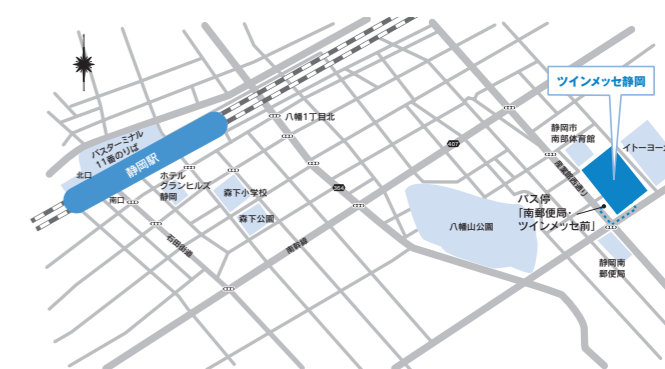

試験会場 アクセス

成蹊大学会場 東京・吉祥寺

- JR中央線・総武線・東京メトロ東西線 — 吉祥寺駅下車
 - 吉祥寺駅北口バスのりば①・②番より関東バス 約5分
「成蹊学園前」下車
 - 吉祥寺駅より徒歩 約15分
- 西武新宿線 — 西武柳沢駅下車
 - 西武柳沢駅南口より関東バス（吉祥寺駅行） 約15分
「成蹊学園前」下車

《注意》
成蹊大学会場には駐車場はありません。
公共交通機関をご利用ください。（自転車可）

会場までの経路図

横浜会場 (E方式・G方式・P方式)

横浜ベイシェラトンホテル& Towers (神奈川県横浜市西区北幸1-3-23)

- JR線・東急東横線・京急本線・相鉄本線・みなとみらい線・横浜市営地下鉄 — 横浜駅下車
 - 横浜駅西口より徒歩 約2分

会場までの経路図

仙台会場 (E方式・G方式・P方式)

TKPガーデンシティ PREMIUM仙台西口 (宮城県仙台市青葉区花京院1-2-15 ソララプラザ)

- JR線・仙台市地下鉄 — 仙台駅下車
 - JR東北本線 仙台駅西口より徒歩 約3分
 - 仙台市地下鉄南北線 仙台（地下鉄）駅より徒歩 約3分

会場までの経路図

静岡会場 (E方式・G方式・P方式)

ツインメッセ静岡 (静岡県静岡市駿河区曲金3-1-10)

- JR静岡駅下車
 - JR静岡駅北口11番のりばより バス 約10分
登呂コープタウン行き「南郵便局・ツインメッセ前」下車
徒歩 約1分

会場までの経路図

さいたま会場 (E方式・G方式・P方式)

ロイヤルパインズホテル浦和 (埼玉県さいたま市浦和区仲町2-5-1)

- JR浦和駅下車
 - 浦和駅西口より徒歩 約7分

会場までの経路図

福岡会場 (E方式・G方式・P方式)

日本生命博多駅前ビル (福岡県福岡市博多区博多駅前3-2-1 日本生命博多駅前ビル8F)

- JR博多駅下車
 - 博多駅博多口（天神方面）より徒歩 約2分

会場までの経路図