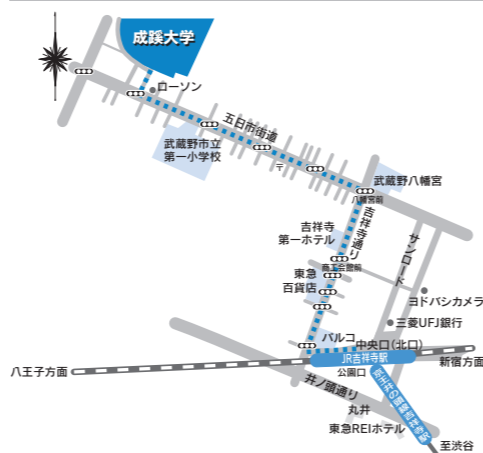

試験会場 アクセス

成蹊大学会場 東京・吉祥寺

- JR中央線・総武線・東京メトロ東西線 — 吉祥寺駅下車
 - 吉祥寺駅北口バスのりば①・②番より関東バス 約5分
「成蹊学園前」下車
 - 吉祥寺駅より徒歩 約15分
- 西武新宿線 — 西武柳沢駅下車
 - 西武柳沢駅南口より関東バス（吉祥寺駅行） 約15分
「成蹊学園前」下車

《注意》
成蹊大学会場には駐車場はありません。
公共交通機関をご利用ください。（自転車可）

会場までの経路図

横浜会場 (E方式・G方式・P方式)

横浜ベイシェラトンホテル& Towers (神奈川県横浜市西区北幸1-3-23)

- JR線・東急東横線・京急本線・相鉄本線・みなとみらい線・横浜市営地下鉄 — 横浜駅下車
 - 横浜駅西口より徒歩 約2分

会場までの経路図

仙台会場 (E方式・G方式・P方式)

TKPガーデンシティ PREMIUM仙台西口 (宮城県仙台市青葉区花京院1-2-15 ソララプラザ)

- JR線・仙台市地下鉄 — 仙台駅下車
 - JR東北本線 仙台駅西口より徒歩 約3分
 - 仙台市地下鉄南北線 仙台（地下鉄）駅より徒歩 約3分

会場までの経路図

静岡会場 (E方式・G方式・P方式)

ツインメッセ静岡 (静岡県静岡市駿河区曲金3-1-10)

- JR静岡駅下車
 - JR静岡駅北口11番のりばより バス 約10分
登呂コープタウン行き「南郵便局・ツインメッセ前」下車
徒歩 約1分

会場までの経路図

さいたま会場 (E方式・G方式・P方式)

ロイヤルパインズホテル浦和 (埼玉県さいたま市浦和区仲町2-5-1)

- JR浦和駅下車
 - 浦和駅西口より徒歩 約7分

会場までの経路図

福岡会場 (E方式・G方式・P方式)

日本生命博多駅前ビル (福岡県福岡市博多区博多駅前3-2-1 日本生命博多駅前ビル8F)

- JR博多駅下車
 - 博多駅博多口（天神方面）より徒歩 約2分

会場までの経路図